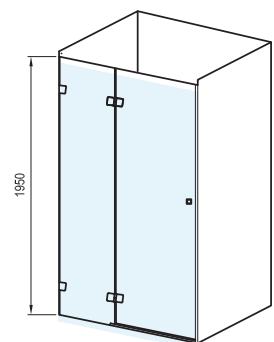

Brilliant BSD2

Design

Standard panelling

Atypical panelling

Height
1950 mm

Order No.	Type	Frame	Panelling	Dimensions (mm)				Size of packaging (cm)	Gross weight (kg)	Price excl. VAT	Price incl. VAT
				„A“	„B“	„S“	„V“				
OUL4AA00Z1	BSD2 - 80 L	-	transparent	790-805	554	218	529	54x4x193	31,1	-	-
D01000A084	○ B SET	chrome	-					9x12x28	3,2	-	-
OUP4AA00Z1	BSD2 - 80 R	-	transparent	790-805	554	218	529	55x4x193	31,1	-	-
D01000A083	○ B SET	chrome	-					9x12x28	3,2	-	-
OUL7AA00Z1	BSD2 - 90 L	-	transparent	890-905	554	318	529	55x4x193	35,3	-	-
D01000A084	○ B SET	chrome	-					9x12x28	3,2	-	-
OUP7AA00Z1	BSD2 - 90 R	-	transparent	890-905	554	318	529	55x4x193	35,3	-	-
D01000A083	○ B SET	chrome	-					9x12x28	3,2	-	-
OULAAA00Z1	BSD2 - 100 L	-	transparent	990-1005	654	318	629	56x4x193	38,5	-	-
D01000A086	■ B SET	chrome	-					9x12x28	3,9	-	-
OUPAAA00Z1	BSD2 - 100 R	-	transparent	990-1005	654	318	629	56x4x193	38,5	-	-
D01000A085	■ B SET	chrome	-					9x12x62	3,9	-	-

Products are as standard delivered within 14 days.
For a complete product, it is necessary to order a glass pane pack separately and a B SET separately.

○ B SET BSD2-L/R 80/90 =

■ B SET BSD2-L/R 100 =