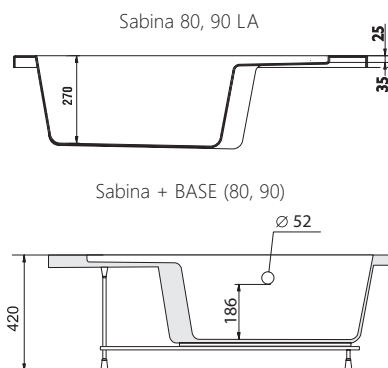

SHOWER TRAY DEPTH

SHOWER TRAY HEIGHT

WASTE TRAP DIAMETER

ANTIBAC*

Sabina

Order No.	Type	Size of packaging (cm)	Gross weight (kg)	Price excl. VAT	Price incl. VAT
A214001020	Shower tray SABINA-80 LA white	81x30x81	14,8	-	-
A217001020	Shower tray SABINA-90 LA white	91x30x91	16,8	-	-
B2C0000002	Base SABINA 80	67x11x5	3,4	-	-
B2C0000001	Base SABINA 90	77x11x5	3,4	-	-
A914001020	Panel SABINA 80 white	4x21x39	2,5	-	-
A917001020	Panel SABINA 90 white	4x21x39	2,6	-	-
B2E000001N	Panelkit SABINA 80	5x11x29	0,8	-	-
B2E000000N	Panelkit SABINA 90	5x11x39	0,8	-	-
A000000004	Universal mounting kit for shower trays	8x5x125	0,7	-	-

Material: Acrylic (PMMA + ABS sandwich), Antibac® finish
Reinforcement: type LA - fibreglass