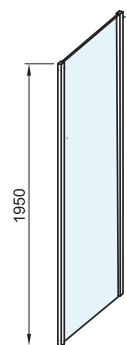

Nexty NPSS

Design

Standard panelling

Height
1950 mm

Order No.	Type	Frame	Panelling	Product dimensions (mm)	Size of packaging (cm)	Gross weight (kg)	Price excl. VAT	Price incl. VAT
90O40100Z1	NPSS - 80	white	transparent	775-800	79x4,5x200	26,6	-	-
90O40300Z1	NPSS - 80	black	transparent	775-800	79x4,5x200	26,6	-	-
90O40C00Z1	NPSS - 80	bright alu	transparent	775-800	79x4,5x200	26,6	-	-
90O40U00Z1	NPSS - 80	satin	transparent	775-800	79x4,5x200	26,6	-	-
90O70100Z1	NPSS - 90	white	transparent	875-900	89x4,5x200	29,7	-	-
90O70300Z1	NPSS - 90	black	transparent	875-900	89x4,5x200	29,7	-	-
90O70C00Z1	NPSS - 90	bright alu	transparent	875-900	89x4,5x200	29,7	-	-
90O70U00Z1	NPSS - 90	satin	transparent	875-900	89x4,5x200	29,7	-	-
90OA0100Z1	NPSS - 100	white	transparent	975-1000	99x4,5x200	32,9	-	-
90OA0300Z1	NPSS - 100	black	transparent	975-1000	99x4,5x200	32,9	-	-
90OA0C00Z1	NPSS - 100	bright alu	transparent	975-1000	99x4,5x200	32,9	-	-
90OA0U00Z1	NPSS - 100	satin	transparent	975-1000	99x4,5x200	32,9	-	-

Products are as standard delivered within 14 days.

Extension profiles

Order No.	Type	Frame	Product dimensions (mm)	Size of packaging (cm)	Gross weight (kg)	Price excl. VAT	Price incl. VAT
E778802119500	NNPS	white	23x26x1950	2x3x196	0,6	-	-
E778802319500	NNPS	black	23x26x1950	2x3x196	0,6	-	-
E778802C19500	NNPS	bright alu	23x26x1950	2x3x196	0,6	-	-
E778802U19500	NNPS	satin	23x26x1950	2x3x196	0,6	-	-