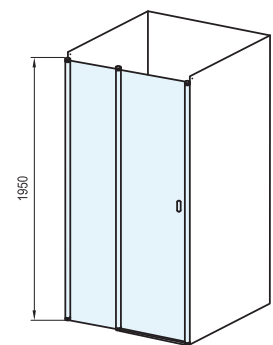

Extension profiles

Order No.	Type	Frame	Product dimensions (mm)	Size of packaging (cm)	Gross weight (kg)	Price excl. VAT	Price incl. VAT
E778801119470	CNPS	white	53x30x1947	3,5x55x195	1,2	-	-
E778801C19470	CNPS	bright alu	53x30x1947	3,5x55x195	1,2	-	-
E778801U19470	CNPS	satin	53x30x1947	3,5x55x195	1,2	-	-