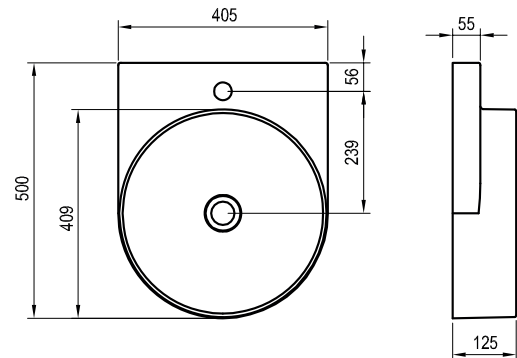

Order No.	Type	Dimensions (mm)	Size of packaging (cm)	Gross weight (kg)	Price excl. VAT	Price incl. VAT
XJX01240002	Washbasin Yard 400 ceramic white	405x500x125	44x53x15	8,8	-	-
X01439	Washbasin waste plug fixed chrome	Ø 68x104-119	7,5x7,5x14,5	0,3	-	-
X01695	Washbasin waste plug fixed ceramic	Ø 67x99	7,5x7,5x14,5	0,3	-	-
X01762	Washbasin waste plug fixed black	Ø 68x104-119	7,5x7,5x14,5	0,4	-	-
X01371	Washbasin waste trap chrome	Ø 50x140-240x360	15x7x36	0,8	-	-
X01747	Washbasin waste trap black	Ø 50x140-240x360	15x7x36	0,9	-	-
X01612	Washbasin waste trap furniture	Ø 70x170-240x210-510	20x9x40	0,3	-	-

Order No.	Type	Dimensions (mm)	Size of packaging (cm)	Gross weight (kg)	Price excl. VAT	Price incl. VAT
X01786	Console Yard 400 stainless	178x382x70	20x40x9	1,9	-	-
X01776	Console Yard 400 white	178x382x70	20x40x9	1,9	-	-
X01781	Console Yard 400 black	178x382x70	20x40x9	1,9	-	-