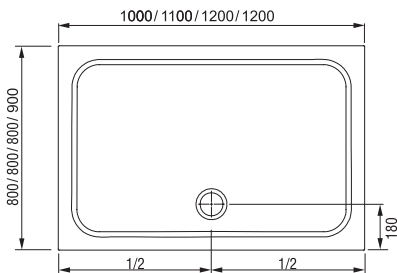

Galaxy Pro Chrome

Gigant Pro Chrome

Order No.	Type	Size of packaging (cm)	Gross weight (kg)	Price excl. VAT	Price incl. VAT
XA04A401010	Shower tray GIGANT PRO 100x80 CHROME white	84x6x105	34,6	-	-
XA04A701010	Shower tray GIGANT PRO 100x90 CHROME white	94x6x105	39,7	-	-
XA04D401010	Shower tray GIGANT PRO 110x80 CHROME white	84x6x115	39,7	-	-
XA04G401010	Shower tray GIGANT PRO 120x80 CHROME white	84x6x125	43,0	-	-
XA04G701010	Shower tray GIGANT PRO 120x90 CHROME white	94x6x125	47,5	-	-
XA83AL01010	Panel GIGANT PRO 100x80 SET L white	4x64x11	1,2	-	-
XA83AP01010	Panel GIGANT PRO 100x80 SET R white	4x64x11	1,2	-	-
XA83DL01010	Panel GIGANT PRO 110x80 SET L white	4x72x11	1,3	-	-
XA83DP01010	Panel GIGANT PRO 110x80 SET R white	4x72x11	1,3	-	-
XA83GL01010	Panel GIGANT PRO 120x80 SET L white	4x76x11	1,4	-	-
XA83GP01010	Panel GIGANT PRO 120x80 SET R white	4x76x11	1,4	-	-
XA83GL71010	Panel GIGANT PRO 120x90 SET L white	4x75x11	1,4	-	-
XA83GP71010	Panel GIGANT PRO 120x90 SET R white	4x75x11	1,4	-	-
XB2J000000N	Base GALAXY PRO	15x8x8	0,6	-	-
A000000004	Universal mounting kit for shower trays	8x5x125	0,7	-	-

Material: cast mixture of dolomite and resin
Production process: casting