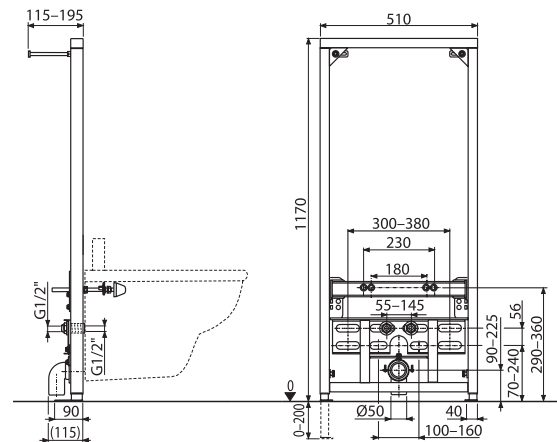

Order No.	Type	Dimensions (mm)	Size of packaging (cm)	Gross weight (kg)	Price excl. VAT	Price incl. VAT
X01560	Bidet siphon white DN 40	50x88-168x297	22x17x8	0,2	-	-

Order No.	Type	Dimensions (mm)	Size of packaging (cm)	Gross weight (kg)	Price excl. VAT	Price incl. VAT
X01704	Bidet installation module II/1120	510x1170x115-195	52x9x119	12,3	-	-