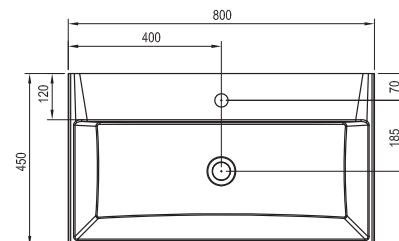

RAVAK Washbasins from cast marble

Order No.	Type	Dimensions (mm)	Size of packaging (cm)	Gross weight (kg)	Price excl. VAT	Price incl. VAT
XJO01280000	Washbasin Natural 800 white without overflow with holes	800x450x140	82x16x47	23,7	-	-
X01439	Washbasin waste plug fixed chrome	Ø 68x104-119	7,5x7,5x14,5	0,3	-	-
X01695	Washbasin waste plug fixed ceramic	Ø 67x99	7,5x7,5x14,5	0,3	-	-
X01762	Washbasin waste plug fixed black	Ø 68x104-119	7,5x7,5x14,5	0,4	-	-
X01371	Washbasin waste trap chrome	Ø 50x140-240x360	15x7x36	0,8	-	-
X01747	Washbasin waste trap black	Ø 50x140-240x360	15x7x36	0,9	-	-
X01612	Washbasin waste trap furniture	Ø 70x170-240x210-510	20x9x40	0,3	-	-