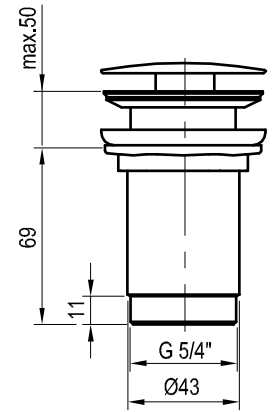

Order No.	Type	Size of packaging (cm)	Gross weight (kg)	Price excl. VAT	Price incl. VAT
X01439	Washbasin waste plug fixed chrome	7,5x7,5x14,5	0,3	-	-
X01695	Washbasin waste plug fixed ceramic	7,5x7,5x14,5	0,3	-	-
X01762	Washbasin waste plug fixed black	7,5x7,5x14,5	0,4	-	-