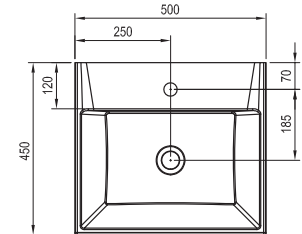

5

5-YEAR
WARRANTY

Natural

Order No.	Type	Dimensions (mm)	Size of packaging (cm)	Gross weight (kg)	Price excl. VAT	Price incl. VAT
XJO01250000	Washbasin Natural 500 white without overflow with holes	500x450x140	52x16x47	15,8	-	-
X01439	Washbasin waste plug fixed chrome	Ø 68x104-119	7,5x7,5x14,5	0,3	-	-
X01695	Washbasin waste plug fixed ceramic	Ø 67x99	7,5x7,5x14,5	0,3	-	-
X01762	Washbasin waste plug fixed black	Ø 68x104-119	7,5x7,5x14,5	0,4	-	-
X01371	Washbasin waste trap chrome	Ø 50x140-240x360	15x7x36	0,8	-	-
X01747	Washbasin waste trap black	Ø 50x140-240x360	15x7x36	0,9	-	-
X01612	Washbasin waste trap furniture	Ø 70x170-240x210-510	20x9x40	0,3	-	-