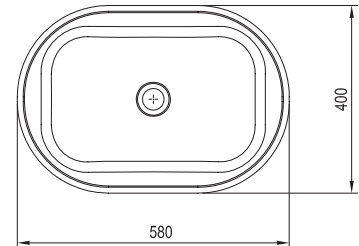

Extras → 576

Furniture → 426

Detergents → 594

5

5-YEAR
WARRANTY

Solo

Order No.	Type	Dimensions (mm)	Size of packaging (cm)	Gross weight (kg)	Price excl. VAT	Price incl. VAT
XJX01358000	Washbasin SOLO 580 white without overflow	580x400x140	60x15x42	13,8	-	-
X01439	Washbasin waste plug fixed chrome	Ø 68x104-119	7,5x7,5x14,5	0,3	-	-
X01695	Washbasin waste plug fixed ceramic	Ø 67x99	7,5x7,5x14,5	0,3	-	-
X01762	Washbasin waste plug fixed black	Ø 68x104-119	7,5x7,5x14,5	0,4	-	-
X01371	Washbasin waste trap chrome	Ø 50x140-240x360	15x7x36	0,8	-	-
X01747	Washbasin waste trap black	Ø 50x140-240x360	15x7x36	0,9	-	-
X01612	Washbasin waste trap furniture	Ø 70x170-240x210-510	20x9x40	0,3	-	-