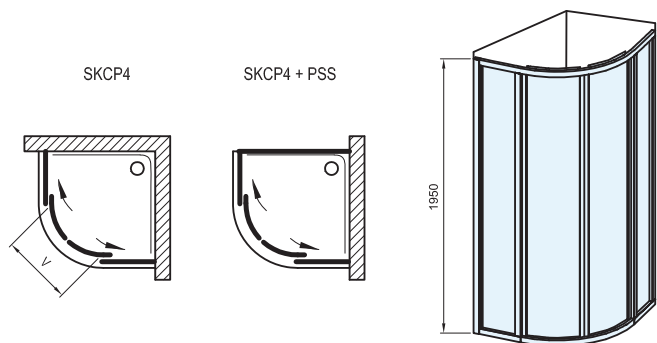

Extension and connecting profiles

Order No.	Type	Frame	Product dimensions (mm)	Size of packaging (cm)	Gross weight (kg)	Price excl. VAT	Price incl. VAT
E7788011195021	NPS 195	white	23x26x1950	2x3x195	0,4	-	-
E7788013195021	NPS 195	black	23x26x1950	2x3x195	0,4	-	-
E778801U195021	NPS 195	satin	23x26x1950	2x3x195	0,4	-	-
E119500021	Aluminium profile T 195 white	white	68x60x1950	7x7x199	1,9	-	-
E11950002U	Aluminium profile T 195 satin	satin	68x60x1950	7x7x199	1,9	-	-