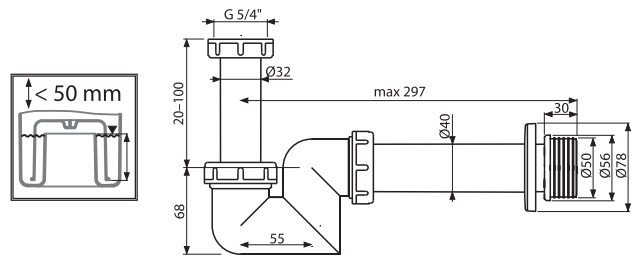

Order No.	Type	Dimensions (mm)	Size of packaging (cm)	Gross weight (kg)	Price excl. VAT	Price incl. VAT
X01560	Bidet siphon white DN 40	50x88-168x297	22x17x8	0,2	-	-

Order No.	Type	Dimensions (mm)	Size of packaging (cm)	Gross weight (kg)	Price excl. VAT	Price incl. VAT
X01704	Bidet installation module II/1120	510x1170x115-195	52x9x119	12,3	-	-