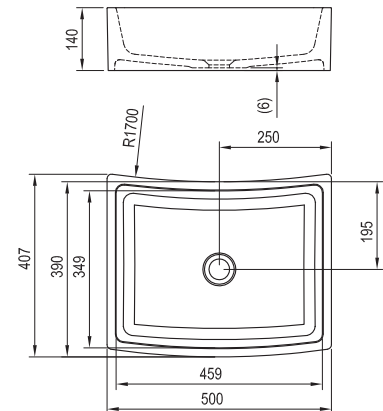

Accessories → 424

Faucets → 494

Extras → 576

Furniture → 426

Detergents → 594

Order No.	Type	Dimensions (mm)	Size of packaging (cm)	Gross weight (kg)	Price excl. VAT	Price incl. VAT
XJL01250000	Washbasin FORMY 01 500 D white without overflow	500x390x140	52x16x41	18,6	-	-
XJL01260000	Washbasin FORMY 01 600 D white without overflow	600x390x140	62x16x41	20,6	-	-
X01439	Washbasin waste plug fixed chrome	Ø 68x104-119	7,5x7,5x14,5	0,3	-	-
X01695	Washbasin waste plug fixed ceramic	Ø 67x99	7,5x7,5x14,5	0,3	-	-
X01762	Washbasin waste plug fixed black	Ø 68x104-119	7,5x7,5x14,5	0,4	-	-
X01371	Washbasin waste trap chrome	Ø 50x140-240x360	15x7x36	0,8	-	-
X01747	Washbasin waste trap black	Ø 50x140-240x360	15x7x36	0,9	-	-
X01612	Washbasin waste trap furniture	Ø 70x170-240x210-510	20x9x40	0,3	-	-