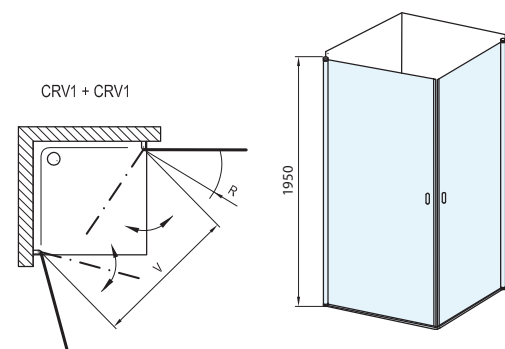

Extension profiles

Order No.	Type	Frame	Product dimensions (mm)	Size of packaging (cm)	Gross weight (kg)	Price excl. VAT	Price incl. VAT
E778801119470	CNPS	white	53x30x1947	3,5x55x195	1,2	-	-
E778801C19470	CNPS	bright alu	53x30x1947	3,5x55x195	1,2	-	-
E778801U19470	CNPS	satin	53x30x1947	3,5x55x195	1,2	-	-