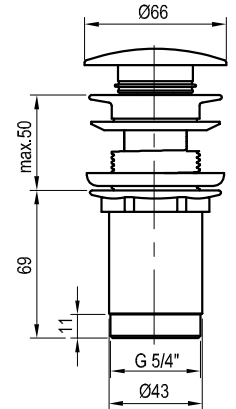

Order No.	Type	Size of packaging (cm)	Gross weight (kg)	Price excl. VAT	Price incl. VAT
X01373	Washbasin waste plug Click-Click	7,5x7,5x14,5	0,4	-	-
X01748	Washbasin waste plug Click-Click black	7,5x7,5x14,5	0,4	-	-