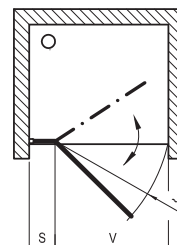

Chrome CSD2

Design

Standard panelling

Atypical panelling

Height
1950 mm

Order No.	Type	Frame	Panelling	Product dimensions (mm)	„S“ dimension (mm)	„V“ entrance (mm)	Size of packaging (cm)	Gross weight (kg)	Price excl. VAT	Price incl. VAT
0QVAC100Z1	CSD2 - 100	white	transparent	975-1005	269	655	117x8x193	33,9	-	-
0QVACC00Z1	CSD2 - 100	bright alu	transparent	975-1005	269	655	117x8x193	37,7	-	-
0QVACU00Z1	CSD2 - 100	satin	transparent	975-1005	269	655	117x8x193	37,7	-	-
0QVDC100Z1	CSD2 - 110	white	transparent	1075-1105	369	655	117x8x193	40,4	-	-
0QVDC00Z1	CSD2 - 110	bright alu	transparent	1075-1105	369	655	117x8x193	40,4	-	-
0QVDCU00Z1	CSD2 - 110	satin	transparent	1075-1105	369	655	117x8x193	40,4	-	-
0QVGC100Z1	CSD2 - 120	white	transparent	1175-1205	469	655	117x8x193	43,8	-	-
0QVGC00Z1	CSD2 - 120	bright alu	transparent	1175-1205	469	655	117x8x193	43,8	-	-
0QVVCU00Z1	CSD2 - 120	satin	transparent	1175-1205	469	655	117x8x193	43,9	-	-

Products are as standard delivered within 14 days.
Metal holder included.

Extension profiles

Order No.	Type	Frame	Product dimensions (mm)	Size of packaging (cm)	Gross weight (kg)	Price excl. VAT	Price incl. VAT
E778801119470	CNPS	white	53x30x1947	3,5x55x195	1,2	-	-
E778801C19470	CNPS	bright alu	53x30x1947	3,5x55x195	1,2	-	-
E778801U19470	CNPS	satin	53x30x1947	3,5x55x195	1,2	-	-