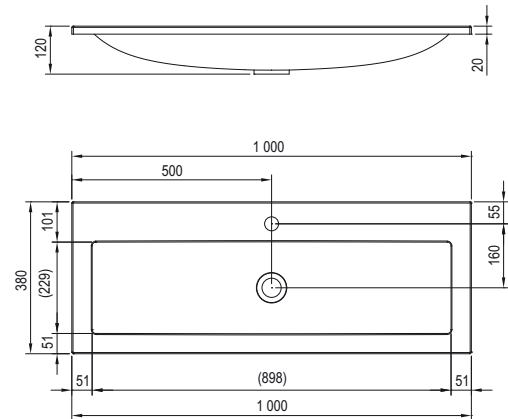

Clear furniture → 468

Faucets → 494

Extras → 576

Accessories → 424

Detergents → 594

Order No.	Type	Dimensions (mm)	Size of packaging (cm)	Gross weight (kg)	Price excl. VAT	Price incl. VAT
XJJ01180000	Washbasin Clear 800 white with holes	800x380x120	82x14x40	8,8	-	-
X01439	Washbasin waste plug fixed chrome	Ø 68x104-119	7,5x7,5x14,5	0,3	-	-
X01695	Washbasin waste plug fixed ceramic	Ø 67x99	7,5x7,5x14,5	0,3	-	-
X01762	Washbasin waste plug fixed black	Ø 68x104-119	7,5x7,5x14,5	0,4	-	-
X01371	Washbasin waste trap chrome	Ø 50x140-240x360	15x7x36	0,8	-	-
X01747	Washbasin waste trap black	Ø 50x140-240x360	15x7x36	0,9	-	-
X01612	Washbasin waste trap furniture	Ø 70x170-240x210-510	20x9x40	0,3	-	-