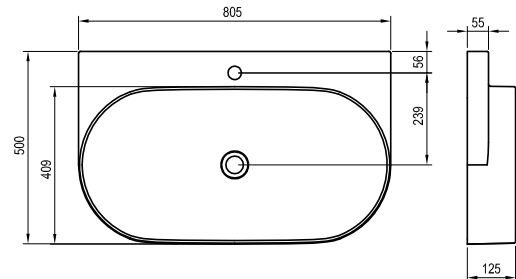

Faucets → 494

Extras → 576

Furniture → 426

Detergents → 594

Order No.	Type	Dimensions (mm)	Size of packaging (cm)	Gross weight (kg)	Price excl. VAT	Price incl. VAT
XJX01280002	Washbasin Yard 800 ceramic white	805x500x125	84x53x15	17,5	-	-
X01439	Washbasin waste plug fixed chrome	Ø 68x104-119	7,5x7,5x14,5	0,3	-	-
X01695	Washbasin waste plug fixed ceramic	Ø 67x99	7,5x7,5x14,5	0,3	-	-
X01762	Washbasin waste plug fixed black	Ø 68x104-119	7,5x7,5x14,5	0,4	-	-
X01371	Washbasin waste trap chrome	Ø 50x140-240x360	15x7x36	0,8	-	-
X01747	Washbasin waste trap black	Ø 50x140-240x360	15x7x36	0,9	-	-
X01612	Washbasin waste trap furniture	Ø 70x170-240x210-510	20x9x40	0,3	-	-