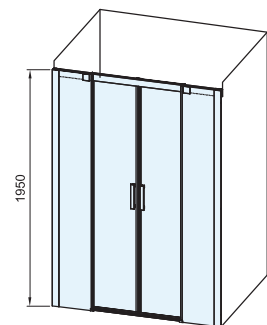

5-YEAR WARRANTY

EASY MAINTENANCE

GLASS PROTECTION ANTICALC

GLASS THICKNESS

Matrix MSD4

Design

BRIGHT ALU

SATIN

WHITE

Standard panelling

TRANSPARENT

Height
1950 mm

Order No.	Type	Frame	Panelling	Product dimensions (mm)	„V“ entrance (mm)	Size of packaging (cm)	Gross weight (kg)	Price excl. VAT	Price incl. VAT
OWKM0100Z1	MSD4 - 140	white	transparent	1375-1415	580	69,5x11x201,5	62,4	-	-
OWKM0U00Z1	MSD4 - 140	satın	transparent	1375-1415	580	69,5x11x201,5	62,4	-	-
OWKM0C00Z1	MSD4 - 140	bright alu	transparent	1375-1415	580	69,5x11x201,5	62,4	-	-
OWKS0100Z1	MSD4 - 160	white	transparent	1575-1615	680	69,5x11x201,5	69,2	-	-
OWKS0U00Z1	MSD4 - 160	satın	transparent	1575-1615	680	69,5x11x201,5	69,2	-	-
OWKS0C00Z1	MSD4 - 160	bright alu	transparent	1575-1615	680	69,5x11x201,5	69,2	-	-
OWKY0100Z1	MSD4 - 180	white	transparent	1775-1815	780	69,5x11x201,5	76,5	-	-
OWKY0C00Z1	MSD4 - 180	bright alu	transparent	1775-1815	780	69,5x11x201,5	76,5	-	-
OWKY0U00Z1	MSD4 - 180	satın	transparent	1775-1815	780	69,5x11x201,5	76,5	-	-
OWKK0100Z1	MSD4 - 200	white	transparent	1975-2015	880	69,5x11x201,5	83,3	-	-
OWKK0U00Z1	MSD4 - 200	satın	transparent	1975-2015	880	69,5x11x201,5	83,3	-	-
OWKK0C00Z1	MSD4 - 200	bright alu	transparent	1975-2015	880	69,5x11x201,5	83,3	-	-

6 week delivery time.