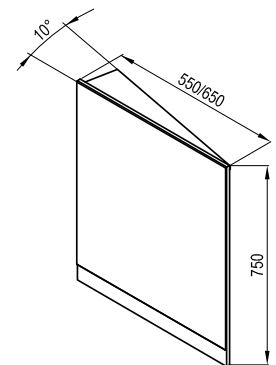

Body design

Laminate Dark
walnut

White gloss

10°

Order No.	Type	Dimensions (mm)	Size of packaging (cm)	Gross weight (kg)	Price excl. VAT	Price incl. VAT
X00000848	Mirror 10° 550 white	550x110x750	60x16x80	7,5	-	-
X00000850	Mirror 10° 550 dark walnut	550x110x750	60x16x80	7,5	-	-
X00000851	Mirror 10° 650 white	650x110x750	70x16x80	8,5	-	-
X00000853	Mirror 10° 650 dark walnut	650x110x750	70x16x80	8,5	-	-