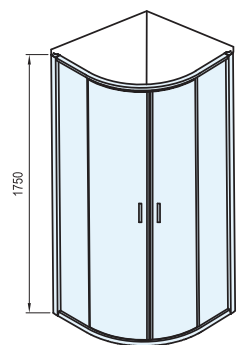

5-YEAR WARRANTY

GLASS THICKNESS

TILTING GLASS

GLASS PROTECTION ANTICALC

Blix BLCP4 Sabina

Design

BRIGHT ALU

SATIN

WHITE

Standard panelling

TRANSPARENT

GRAPE

Height
1750 mm

Order No.	Type	Frame	Panelling	Product dimensions (mm)	„V“ entrance (mm)	Size of packaging (cm)	Gross weight (kg)	Price excl. VAT	Price incl. VAT
3B240140Z1	BLCP4 - 80 Sabina	white	transparent	780-800 x 780-800	490	48x20x184	42,7	-	-
3B240140ZG	BLCP4 - 80 Sabina	white	grape	780-800 x 780-800	490	48x20x184	42,7	-	-
3B240C40Z1	BLCP4 - 80 Sabina	bright alu	transparent	780-800 x 780-800	490	48x20x184	42,7	-	-
3B240C40ZG	BLCP4 - 80 Sabina	bright alu	grape	780-800 x 780-800	490	48x20x184	42,7	-	-
3B240U40Z1	BLCP4 - 80 Sabina	satin	transparent	780-800 x 780-800	490	48x20x184	42,7	-	-
3B240U40ZG	BLCP4 - 80 Sabina	satin	grape	780-800 x 780-800	490	48x20x184	42,7	-	-
3B270140Z1	BLCP4 - 90 Sabina	white	transparent	880-900 x 880-900	565	47x20x184	48,8	-	-
3B270140ZG	BLCP4 - 90 Sabina	white	grape	880-900 x 880-900	565	47x20x184	48,8	-	-
3B270C40Z1	BLCP4 - 90 Sabina	bright alu	transparent	880-900 x 880-900	565	47x20x184	48,8	-	-
3B270C40ZG	BLCP4 - 90 Sabina	bright alu	grape	880-900 x 880-900	565	47x20x184	48,8	-	-
3B270U40Z1	BLCP4 - 90 Sabina	satin	transparent	880-900 x 880-900	565	47x20x184	48,8	-	-
3B270U40ZG	BLCP4 - 90 Sabina	satin	grape	880-900 x 880-900	565	47x20x184	48,8	-	-

Products are as standard delivered within 14 days.