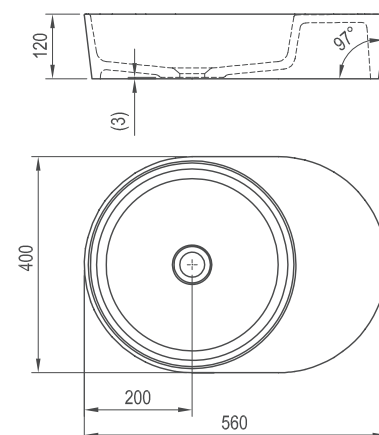

Order No.	Type	Dimensions (mm)	Size of packaging (cm)	Gross weight (kg)	Price excl. VAT	Price incl. VAT
XJN01300003	Washbasin MOON 2S white without overflow	560x400x120	58x14x42	13,2	-	-
X01439	Washbasin waste plug fixed chrome	Ø 68x104-119	7,5x7,5x14,5	0,3	-	-
X01695	Washbasin waste plug fixed ceramic	Ø 67x99	7,5x7,5x14,5	0,3	-	-
X01762	Washbasin waste plug fixed black	Ø 68x104-119	7,5x7,5x14,5	0,4	-	-
X01371	Washbasin waste trap chrome	Ø 50x140-240x360	15x7x36	0,8	-	-
X01747	Washbasin waste trap black	Ø 50x140-240x360	15x7x36	0,9	-	-
X01612	Washbasin waste trap furniture	Ø 70x170-240x210-510	20x9x40	0,3	-	-

Products are as standard delivered within 14 days.