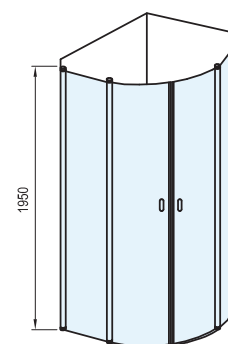

Extension profiles

Order No.	Type	Frame	Product dimensions (mm)	Size of packaging (cm)	Gross weight (kg)	Price excl. VAT	Price incl. VAT
E778801119470	CNPS	white	53x30x1947	3,5x55x195	1,2	-	-
E778801C19470	CNPS	bright alu	53x30x1947	3,5x55x195	1,2	-	-
E778801U19470	CNPS	satin	53x30x1947	3,5x55x195	1,2	-	-