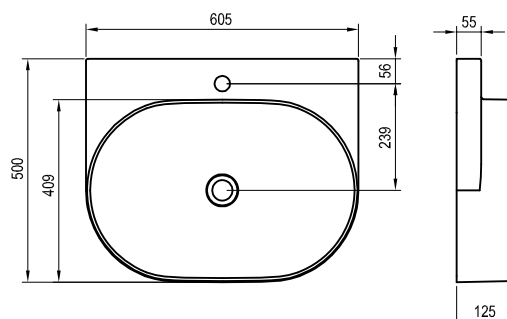

RAVAK Ceramic washbasins – thin-walled

Order No.	Type	Dimensions (mm)	Size of packaging (cm)	Gross weight (kg)	Price excl. VAT	Price incl. VAT
XJX01260002	Washbasin Yard 600 ceramic white	605x500x125	64x53x15	12,9	-	-
X01439	Washbasin waste plug fixed chrome	Ø 68x104-119	7,5x7,5x14,5	0,3	-	-
X01695	Washbasin waste plug fixed ceramic	Ø 67x99	7,5x7,5x14,5	0,3	-	-
X01762	Washbasin waste plug fixed black	Ø 68x104-119	7,5x7,5x14,5	0,4	-	-
X01371	Washbasin waste trap chrome	Ø 50x140-240x360	15x7x36	0,8	-	-
X01747	Washbasin waste trap black	Ø 50x140-240x360	15x7x36	0,9	-	-
X01612	Washbasin waste trap furniture	Ø 70x170-240x210-510	20x9x40	0,3	-	-