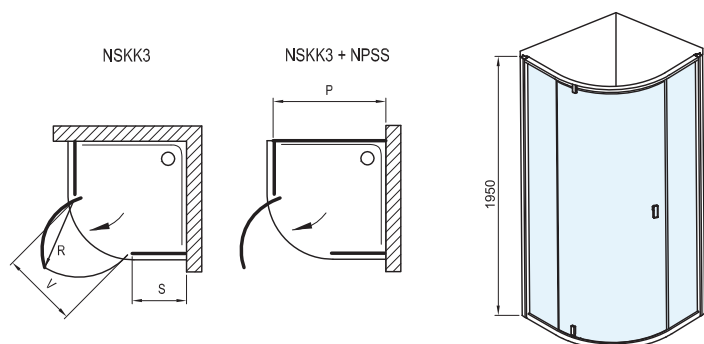

Extension profiles

Order No.	Type	Frame	Product dimensions (mm)	Size of packaging (cm)	Gross weight (kg)	Price excl. VAT	Price incl. VAT
E778802119500	NNPS	white	23x26x1950	2x3x196	0,6	-	-
E778802319500	NNPS	black	23x26x1950	2x3x196	0,6	-	-
E778802C19500	NNPS	bright alu	23x26x1950	2x3x196	0,6	-	-
E778802U19500	NNPS	satin	23x26x1950	2x3x196	0,6	-	-