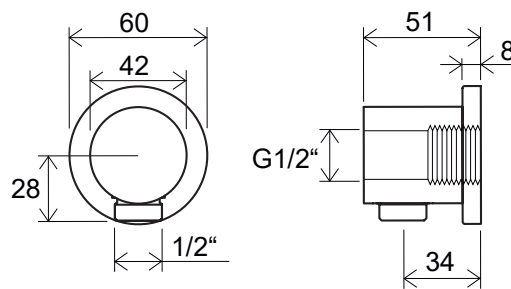

EASYTWIST

Order No.	Type	Design	Size of packaging (cm)	Gross weight (kg)	Price excl. VAT	Price incl. VAT
X07P340	915.00 Shower hose 150 cm, metal+durable plastic	chrome	19x5,5x19	0,4	-	-
X07P341	915.02 Shower hose 200 cm, metal+durable plastic	chrome	19x5,5x19	0,4	-	-