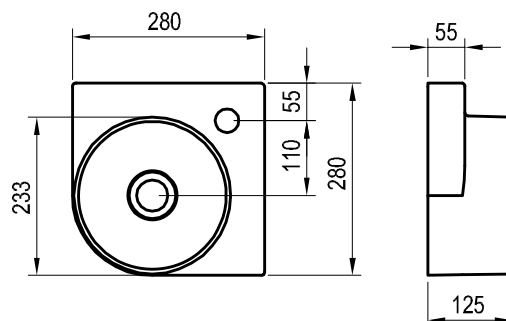

Order No.	Type	Dimensions (mm)	Size of packaging (cm)	Gross weight (kg)	Price excl. VAT	Price incl. VAT
XJX01228000	Washbasin Yard 280 C ceramic white	280x280x125	31x31x15	4,9	-	-
X01439	Washbasin waste plug fixed chrome	Ø 68x104-119	7,5x7,5x14,5	0,3	-	-
X01695	Washbasin waste plug fixed ceramic	Ø 67x99	7,5x7,5x14,5	0,3	-	-
X01762	Washbasin waste plug fixed black	Ø 68x104-119	7,5x7,5x14,5	0,4	-	-
X01371	Washbasin waste trap chrome	Ø 50x140-240x360	15x7x36	0,8	-	-
X01747	Washbasin waste trap black	Ø 50x140-240x360	15x7x36	0,9	-	-
X01612	Washbasin waste trap furniture	Ø 70x170-240x210-510	20x9x40	0,3	-	-