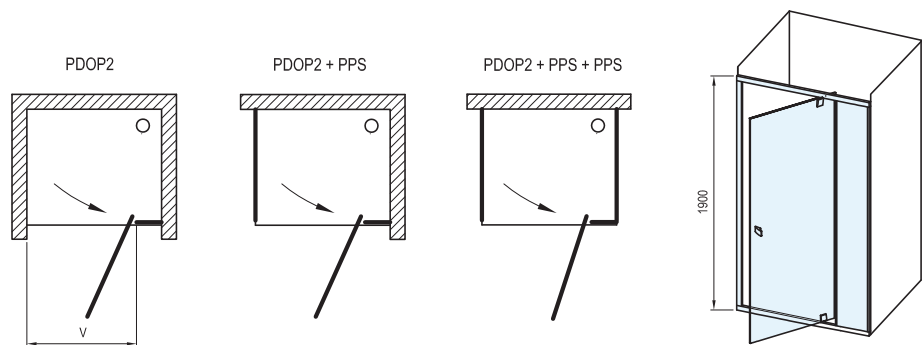

Extension profiles

Order No.	Type	Frame	Product dimensions (mm)	Size of packaging (cm)	Gross weight (kg)	Price excl. VAT	Price incl. VAT
E778801119000	PNPS	white	23x26x1900	2x3x191	0,6	-	-
E778801319000	PNPS	black	23x26x1900	2x3x191	0,6	-	-
E778801U19000	PNPS	satin	23x26x1900	2x3x191	0,6	-	-
E778801C1900B	BLNPS	bright alu	23x26x1900	2x3x191	0,4	-	-