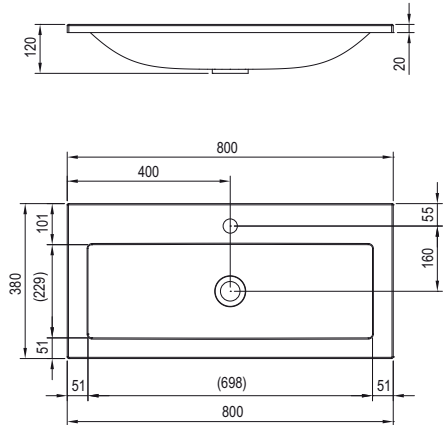

Clear furniture → 468

Faucets → 494

Extras → 576

Accessories → 424

Detergents → 594

Order No.	Type	Dimensions (mm)	Size of packaging (cm)	Gross weight (kg)	Price excl. VAT	Price incl. VAT
XJJ01180000	Washbasin Clear 800 white with holes	800x380x120	82x14x40	8,8	-	-
X01439	Washbasin waste plug fixed chrome	Ø 68x104-119	7,5x7,5x14,5	0,3	-	-
X01695	Washbasin waste plug fixed ceramic	Ø 67x99	7,5x7,5x14,5	0,3	-	-
X01762	Washbasin waste plug fixed black	Ø 68x104-119	7,5x7,5x14,5	0,4	-	-
X01371	Washbasin waste trap chrome	Ø 50x140-240x360	15x7x36	0,8	-	-
X01747	Washbasin waste trap black	Ø 50x140-240x360	15x7x36	0,9	-	-
X01612	Washbasin waste trap furniture	Ø 70x170-240x210-510	20x9x40	0,3	-	-