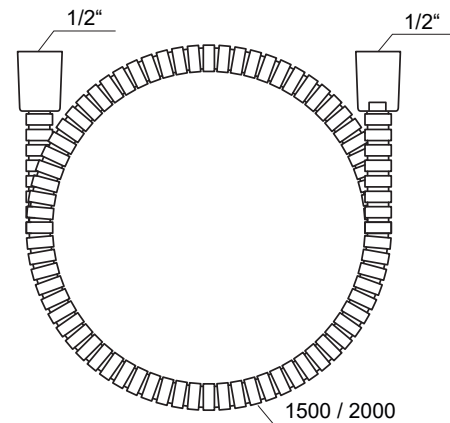

EASYTWIST

Order No.	Type	Design	Size of packaging (cm)	Gross weight (kg)	Price excl. VAT	Price incl. VAT
X07P340	915.00 Shower hose 150 cm, metal+durable plastic	chrome	19x5,5x19	0,4	-	-
X07P341	915.02 Shower hose 200 cm, metal+durable plastic	chrome	19x5,5x19	0,4	-	-