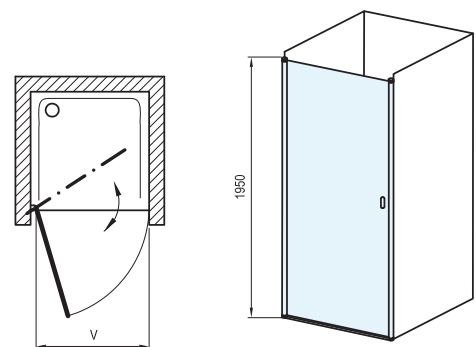

Extension profiles

Order No.	Type	Frame	Product dimensions (mm)	Size of packaging (cm)	Gross weight (kg)	Price excl. VAT	Price incl. VAT
E778801119470	CNPS	white	53x30x1947	3,5x55x195	1,2	-	-
E778801C19470	CNPS	bright alu	53x30x1947	3,5x55x195	1,2	-	-
E778801U19470	CNPS	satın	53x30x1947	3,5x55x195	1,2	-	-