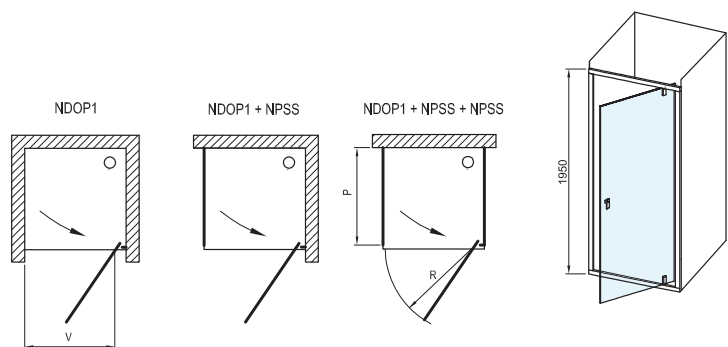

Extension profiles

Order No.	Type	Frame	Product dimensions (mm)	Size of packaging (cm)	Gross weight (kg)	Price excl. VAT	Price incl. VAT
E778802119500	NNPS	white	23x26x1950	2x3x196	0,6	-	-
E778802319500	NNPS	black	23x26x1950	2x3x196	0,6	-	-
E778802C19500	NNPS	bright alu	23x26x1950	2x3x196	0,6	-	-
E778802U19500	NNPS	satin	23x26x1950	2x3x196	0,6	-	-