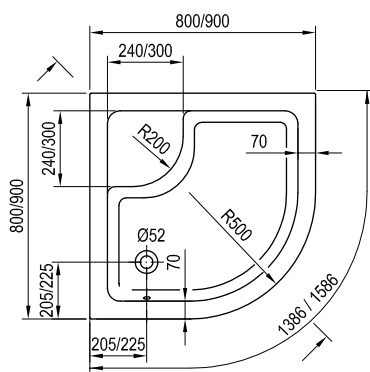

SHOWER TRAY DEPTH

SHOWER TRAY HEIGHT

WASTE TRAP DIAMETER

ANTIBAC*

Sabina

Order No.	Type	Size of packaging (cm)	Gross weight (kg)	Price excl. VAT	Price incl. VAT
A214001020	Shower tray SABINA-80 LA white	81x30x81	14,8	-	-
A217001020	Shower tray SABINA-90 LA white	91x30x91	16,8	-	-
B2C0000002	Base SABINA 80	67x11x5	3,4	-	-
B2C0000001	Base SABINA 90	77x11x5	3,4	-	-
A914001020	Panel SABINA 80 white	4x21x39	2,5	-	-
A917001020	Panel SABINA 90 white	4x21x39	2,6	-	-
B2E000001N	Panelkit SABINA 80	5x11x29	0,8	-	-
B2E000000N	Panelkit SABINA 90	5x11x39	0,8	-	-
A000000004	Universal mounting kit for shower trays	8x5x125	0,7	-	-

Material: Acrylic (PMMA + ABS sandwich), Antibac® finish
Reinforcement: type LA - fibreglass