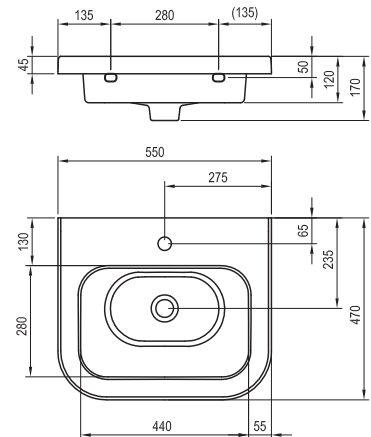

Detergents

→ 594

5

5-YEAR
WARRANTY

CONCEPTS

Chrome

Order No.	Type	Dimensions (mm)	Size of packaging (cm)	Gross weight (kg)	Price excl. VAT	Price incl. VAT
XJG01155000	Washbasin Chrome 550 ceramic white	550x470x170	57x18x51	14,7	-	-
X01437	Washbasin waste plug Click-Clack low chrome	Ø 62x77-92	7x7x11	0,3	-	-
X01373	Washbasin waste plug Click-Clack	Ø 62x104-119	7,5x7,5x14,5	0,4	-	-
X01748	Washbasin waste plug Click-Clack black	Ø 62x104-119	7,5x7,5x14,5	0,4	-	-
X01612	Washbasin waste trap furniture	Ø 70x170-240x210-510	20x9x40	0,3	-	-
X01371	Washbasin waste trap chrome	Ø 50x140-240x360	15x7x36	0,8	-	-
X01747	Washbasin waste trap black	Ø 50x140-240x360	15x7x36	0,9	-	-