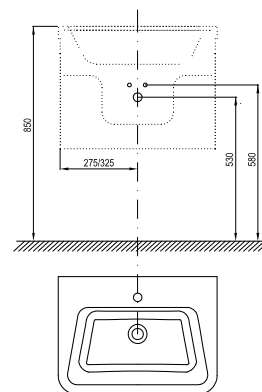

Order No.	Type	Dimensions (mm)	Size of packaging (cm)	Gross weight (kg)	Price excl. VAT	Price incl. VAT
X000001283	SD 10° II 550 white	550x450x450	59x49x49	24,9	-	-
X000001285	SD 10° II 550 dark walnut	550x450x450	59x49x49	24,9	-	-
X000001286	SD 10° II 650 white	650x480x450	69x49x49	29,4	-	-
X000001288	SD 10° II 650 dark walnut	650x480x450	69x49x49	29,4	-	-