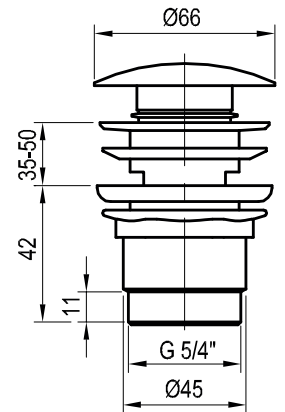

Order No.	Type	Size of packaging (cm)	Gross weight (kg)	Price excl. VAT	Price incl. VAT
X01437	Washbasin waste plug Click-Click low chrome	7x7x11	0,3	-	-