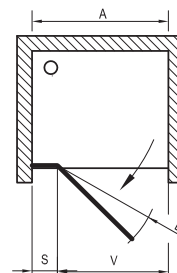

Brilliant BSD2

Design

Standard panelling

Atypical panelling

Height
1950 mm

Order No.	Type	Frame	Panelling	Dimensions (mm)				Size of packaging (cm)	Gross weight (kg)	Price excl. VAT	Price incl. VAT
				„A“	„B“	„S“	„V“				
OUL4AA00Z1	BSD2 - 80 L	-	transparent	790-805	554	218	529	54x4x193	31,1	-	-
D01000A084	○ B SET	chrome	-					9x12x28	3,2	-	-
OUP4AA00Z1	BSD2 - 80 R	-	transparent	790-805	554	218	529	55x4x193	31,1	-	-
D01000A083	○ B SET	chrome	-					9x12x28	3,2	-	-
OUL7AA00Z1	BSD2 - 90 L	-	transparent	890-905	554	318	529	55x4x193	35,3	-	-
D01000A084	○ B SET	chrome	-					9x12x28	3,2	-	-
OUP7AA00Z1	BSD2 - 90 R	-	transparent	890-905	554	318	529	55x4x193	35,3	-	-
D01000A083	○ B SET	chrome	-					9x12x28	3,2	-	-
OULAAA00Z1	BSD2 - 100 L	-	transparent	990-1005	654	318	629	56x4x193	38,5	-	-
D01000A086	■ B SET	chrome	-					9x12x28	3,9	-	-
OUPAAA00Z1	BSD2 - 100 R	-	transparent	990-1005	654	318	629	56x4x193	38,5	-	-
D01000A085	■ B SET	chrome	-					9x12x62	3,9	-	-

Products are as standard delivered within 14 days.
For a complete product, it is necessary to order a glass pane pack separately and a B SET separately.

○ B SET BSD2-L/R 80/90 =

■ B SET BSD2-L/R 100 =