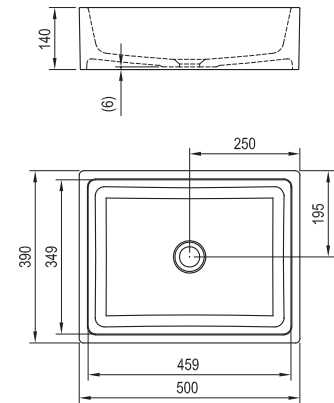

Accessories → 424

Faucets → 494

Extras → 576

Furniture → 426

Detergents → 594

Order No.	Type	Dimensions (mm)	Size of packaging (cm)	Gross weight (kg)	Price excl. VAT	Price incl. VAT
XJL01250000	Washbasin FORMY 01 500 D white without overflow	500x390x140	52x16x41	18,6	-	-
XJL01260000	Washbasin FORMY 01 600 D white without overflow	600x390x140	62x16x41	20,6	-	-
X01439	Washbasin waste plug fixed chrome	Ø 68x104-119	7,5x7,5x14,5	0,3	-	-
X01695	Washbasin waste plug fixed ceramic	Ø 67x99	7,5x7,5x14,5	0,3	-	-
X01762	Washbasin waste plug fixed black	Ø 68x104-119	7,5x7,5x14,5	0,4	-	-
X01371	Washbasin waste trap chrome	Ø 50x140-240x360	15x7x36	0,8	-	-
X01747	Washbasin waste trap black	Ø 50x140-240x360	15x7x36	0,9	-	-
X01612	Washbasin waste trap furniture	Ø 70x170-240x210-510	20x9x40	0,3	-	-