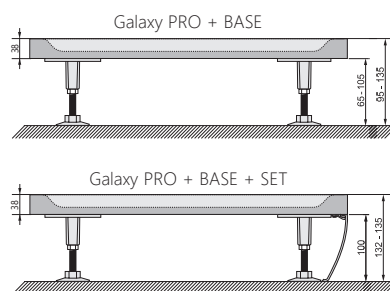

5-YEAR WARRANTY

SHOWER TRAY DEPTH

SHOWER TRAY HEIGHT

WASTE TRAP DIAMETER

Gigant Pro

Order No.	Type	Size of packaging (cm)	Gross weight (kg)	Price excl. VAT	Price incl. VAT
XA03A401010	Shower tray GIGANT PRO 100x80 white	84x6x105	35,9	-	-
XA03A701010	Shower tray GIGANT PRO 100x90 white	94x6x105	38,0	-	-
XA03D401010	Shower tray GIGANT PRO 110x80 white	84x6x115	40,2	-	-
XA03G101010	Shower tray GIGANT PRO 120x70 white	84x6x125	40,2	-	-
XA03G401010	Shower tray GIGANT PRO 120x80 white	84x6x125	43,7	-	-
XA03G701010	Shower tray GIGANT PRO 120x90 white	94x6x125	46,3	-	-
XA83AL01010	Panel GIGANT PRO 100x80 SET L white	4x64x11	1,2	-	-
XA83AP01010	Panel GIGANT PRO 100x80 SET R white	4x64x11	1,2	-	-
XA83DL01010	Panel GIGANT PRO 110x80 SET L white	4x72x11	1,3	-	-
XA83DP01010	Panel GIGANT PRO 110x80 SET R white	4x72x11	1,3	-	-
XA83GL01010	Panel GIGANT PRO 120x80 SET L white	4x76x11	1,4	-	-
XA83GP01010	Panel GIGANT PRO 120x80 SET R white	4x76x11	1,4	-	-
XA83GL71010	Panel GIGANT PRO 120x90 SET L white	4x75x11	1,4	-	-
XA83GP71010	Panel GIGANT PRO 120x90 SET R white	4x75x11	1,4	-	-
XB2J000000N	Base GALAXY PRO	15x8x8	0,6	-	-
A000000004	Universal mounting kit for shower trays	8x5x125	0,7	-	-

Material: cast mixture of dolomite and resin
Production process: casting