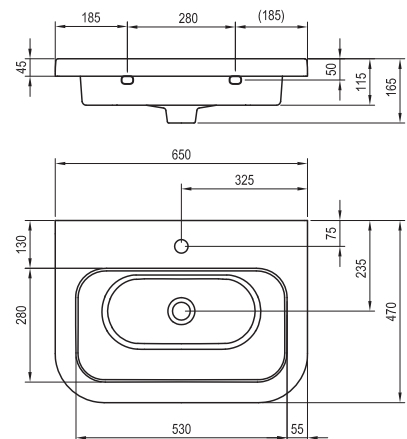

Detergents

→ 594

5

5-YEAR
WARRANTY

CONCEPTS

Chrome

Order No.	Type	Dimensions (mm)	Size of packaging (cm)	Gross weight (kg)	Price excl. VAT	Price incl. VAT
XJG01155000	Washbasin Chrome 550 ceramic white	550x470x170	57x18x51	14,7	-	-
X01437	Washbasin waste plug Click-Clack low chrome	Ø 62x77-92	7x7x11	0,3	-	-
X01373	Washbasin waste plug Click-Clack	Ø 62x104-119	7,5x7,5x14,5	0,4	-	-
X01748	Washbasin waste plug Click-Clack black	Ø 62x104-119	7,5x7,5x14,5	0,4	-	-
X01612	Washbasin waste trap furniture	Ø 70x170-240x210-510	20x9x40	0,3	-	-
X01371	Washbasin waste trap chrome	Ø 50x140-240x360	15x7x36	0,8	-	-
X01747	Washbasin waste trap black	Ø 50x140-240x360	15x7x36	0,9	-	-