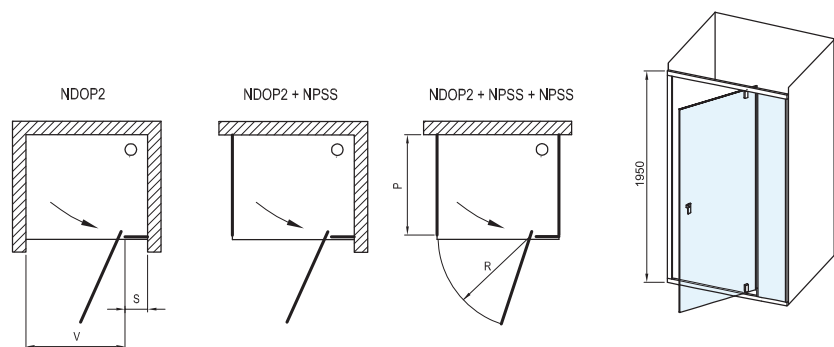

Extension profiles

Order No.	Type	Frame	Product dimensions (mm)	Size of packaging (cm)	Gross weight (kg)	Price excl. VAT	Price incl. VAT
E778802119500	NNPS	white	23x26x1950	2x3x196	0,6	-	-
E778802319500	NNPS	black	23x26x1950	2x3x196	0,6	-	-
E778802C19500	NNPS	bright alu	23x26x1950	2x3x196	0,6	-	-
E778802U19500	NNPS	satin	23x26x1950	2x3x196	0,6	-	-