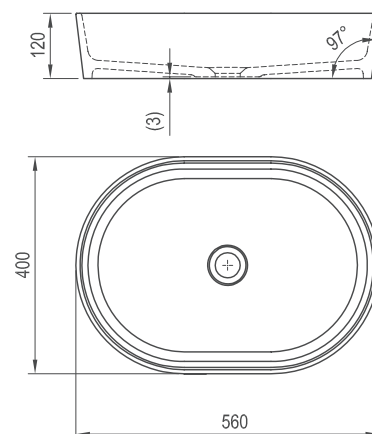

RAVAK Washbasins from cast marble

Order No.	Type	Dimensions (mm)	Size of packaging (cm)	Gross weight (kg)	Price excl. VAT	Price incl. VAT
XJN01300002	Washbasin MOON 2 white without overflow	560x400x120	58x14x42	9,8	-	-
X01439	Washbasin waste plug fixed chrome	Ø 68x104-119	7,5x7,5x14,5	0,3	-	-
X01695	Washbasin waste plug fixed ceramic	Ø 67x99	7,5x7,5x14,5	0,3	-	-
X01762	Washbasin waste plug fixed black	Ø 68x104-119	7,5x7,5x14,5	0,4	-	-
X01371	Washbasin waste trap chrome	Ø 50x140-240x360	15x7x36	0,8	-	-
X01747	Washbasin waste trap black	Ø 50x140-240x360	15x7x36	0,9	-	-
X01612	Washbasin waste trap furniture	Ø 70x170-240x210-510	20x9x40	0,3	-	-