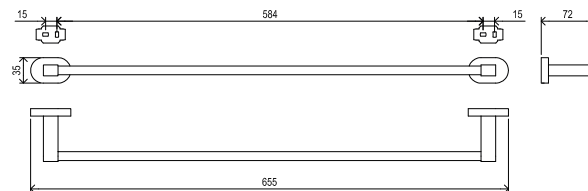

Order No.	Type	Design	Size of packaging (cm)	Gross weight (kg)	Price excl. VAT	Price incl. VAT
X07P192	CR 310.00 Towel bar 66 cm	chrome	68x8x6,5	0,7	-	-

Order No.	Type	Design	Size of packaging (cm)	Gross weight (kg)	Price excl. VAT	Price incl. VAT
X07P193	CR 320.00 Double towel bar 66 cm	chrome	69,5x15x6,5	1,2	-	-