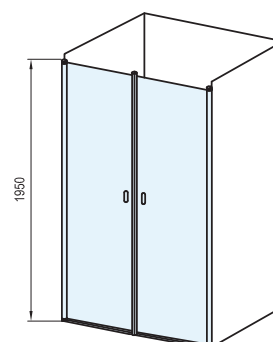

Extension profiles

Order No.	Type	Frame	Product dimensions (mm)	Size of packaging (cm)	Gross weight (kg)	Price excl. VAT	Price incl. VAT
E778801119470	CNPS	white	53x30x1947	3,5x55x195	1,2	-	-
E778801C19470	CNPS	bright alu	53x30x1947	3,5x55x195	1,2	-	-
E778801U19470	CNPS	satin	53x30x1947	3,5x55x195	1,2	-	-