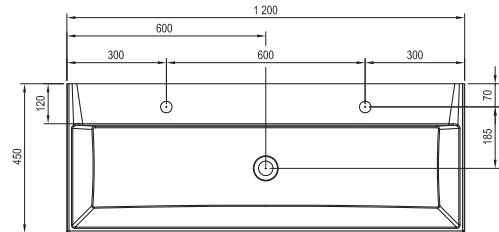

Faucets → 494

Extras → 576

Furniture → 426

Detergents → 594

5

5-YEAR
WARRANTY

Natural

Order No.	Type	Dimensions (mm)	Size of packaging (cm)	Gross weight (kg)	Price excl. VAT	Price incl. VAT
XJO01212000	Washbasin Natural Duo 1200 white without overflow with holes	1200x450x140	122x16x47	34,4	-	-
X01439	Washbasin waste plug fixed chrome	Ø 68x104-119	7,5x7,5x14,5	0,3	-	-
X01695	Washbasin waste plug fixed ceramic	Ø 67x99	7,5x7,5x14,5	0,3	-	-
X01762	Washbasin waste plug fixed black	Ø 68x104-119	7,5x7,5x14,5	0,4	-	-
X01371	Washbasin waste trap chrome	Ø 50x140-240x360	15x7x36	0,8	-	-
X01747	Washbasin waste trap black	Ø 50x140-240x360	15x7x36	0,9	-	-
X01612	Washbasin waste trap furniture	Ø 70x170-240x210-510	20x9x40	0,3	-	-