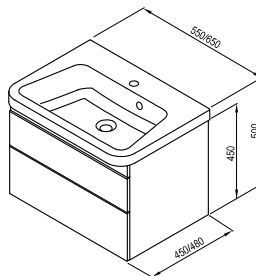

Order No.	Type	Dimensions (mm)	Size of packaging (cm)	Gross weight (kg)	Price excl. VAT	Price incl. VAT
X000001283	SD 10° II 550 white	550x450x450	59x49x49	24,9	-	-
X000001285	SD 10° II 550 dark walnut	550x450x450	59x49x49	24,9	-	-
X000001286	SD 10° II 650 white	650x480x450	69x49x49	29,4	-	-
X000001288	SD 10° II 650 dark walnut	650x480x450	69x49x49	29,4	-	-