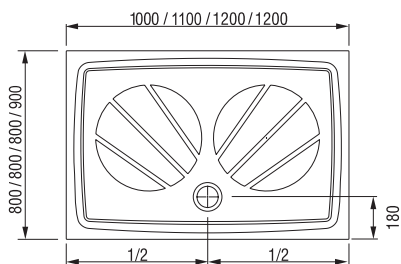

5-YEAR WARRANTY

SHOWER TRAY DEPTH

SHOWER TRAY HEIGHT

WASTE TRAP DIAMETER

Gigant Pro

Order No.	Type	Size of packaging (cm)	Gross weight (kg)	Price excl. VAT	Price incl. VAT
XA03A401010	Shower tray GIGANT PRO 100x80 white	84x6x105	35,9	-	-
XA03A701010	Shower tray GIGANT PRO 100x90 white	94x6x105	38,0	-	-
XA03D401010	Shower tray GIGANT PRO 110x80 white	84x6x115	40,2	-	-
XA03G101010	Shower tray GIGANT PRO 120x70 white	84x6x125	40,2	-	-
XA03G401010	Shower tray GIGANT PRO 120x80 white	84x6x125	43,7	-	-
XA03G701010	Shower tray GIGANT PRO 120x90 white	94x6x125	46,3	-	-
XA83AL01010	Panel GIGANT PRO 100x80 SET L white	4x64x11	1,2	-	-
XA83AP01010	Panel GIGANT PRO 100x80 SET R white	4x64x11	1,2	-	-
XA83DL01010	Panel GIGANT PRO 110x80 SET L white	4x72x11	1,3	-	-
XA83DP01010	Panel GIGANT PRO 110x80 SET R white	4x72x11	1,3	-	-
XA83GL01010	Panel GIGANT PRO 120x80 SET L white	4x76x11	1,4	-	-
XA83GP01010	Panel GIGANT PRO 120x80 SET R white	4x76x11	1,4	-	-
XA83GL71010	Panel GIGANT PRO 120x90 SET L white	4x75x11	1,4	-	-
XA83GP71010	Panel GIGANT PRO 120x90 SET R white	4x75x11	1,4	-	-
XB2J000000N	Base GALAXY PRO	15x8x8	0,6	-	-
A000000004	Universal mounting kit for shower trays	8x5x125	0,7	-	-

Material: cast mixture of dolomite and resin
Production process: casting