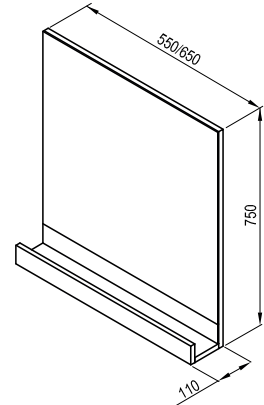

Body design

Laminate Dark
walnut

White gloss

10°

Order No.	Type	Dimensions (mm)	Size of packaging (cm)	Gross weight (kg)	Price excl. VAT	Price incl. VAT
X00000848	Mirror 10° 550 white	550x110x750	60x16x80	7,5	-	-
X00000850	Mirror 10° 550 dark walnut	550x110x750	60x16x80	7,5	-	-
X00000851	Mirror 10° 650 white	650x110x750	70x16x80	8,5	-	-
X00000853	Mirror 10° 650 dark walnut	650x110x750	70x16x80	8,5	-	-