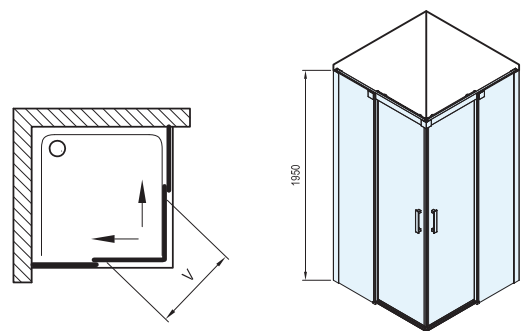

Matrix MSR4

Design

Standard panelling

Height
1950 mm

Order No.	Type	Frame	Panelling	Product dimensions (mm)	„V“ entrance (mm)	Size of packaging (cm)	Gross weight (kg)	Price excl. VAT	Price incl. VAT
1WV44100Z1	MSRV4 - 80	white	transparent	785-805 x 785-805	430	69,5x11x201,5	65,3	-	-
1WV44U00Z1	MSRV4 - 80	satin	transparent	785-805 x 785-805	430	69,5x11x201,5	65,3	-	-
1WV44C00Z1	MSRV4 - 80	bright alu	transparent	785-805 x 785-805	430	69,5x11x201,5	65,3	-	-
1WV77100Z1	MSRV4 - 90	white	transparent	885-905 x 885-905	500	69,5x11x201,5	72,1	-	-
1WV77U00Z1	MSRV4 - 90	satin	transparent	885-905 x 885-905	500	69,5x11x201,5	72,1	-	-
1WV77C00Z1	MSRV4 - 90	bright alu	transparent	885-905 x 885-905	500	69,5x11x201,5	72,1	-	-
1WVAA100Z1	MSRV4 - 100	white	transparent	985-1005 x 985-1005	570	69,5x11x201,5	78,9	-	-
1WVAAU00Z1	MSRV4 - 100	satin	transparent	985-1005 x 985-1005	570	69,5x11x201,5	78,9	-	-
1WVAAAC00Z1	MSRV4 - 100	bright alu	transparent	985-1005 x 985-1005	570	69,5x11x201,5	78,9	-	-

Products are as standard delivered within 14 days.