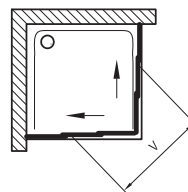

Extension and connecting profiles

Order No.	Type	Frame	Product dimensions (mm)	Size of packaging (cm)	Gross weight (kg)	Price excl. VAT	Price incl. VAT
E778801119802	ANPS 198	white	23x26x1980	2x3x198	0,4	-	-
E778801319802	ANPS 198	black	23x26x1980	2x3x198	0,4	-	-
E778801U19802	ANPS 198	satın	23x26x1980	2x3x198	0,4	-	-
E119800021	Aluminium profile AT 198 white	white	68x60x1980	7x7x199	1,9	-	-
E119800023	Aluminium profile AT 198 black	black	68x60x1980	7x7x199	1,9	-	-
E11980002U	Aluminium profile AT 198 satin	satın	68x60x1980	7x7x199	1,9	-	-

ASRV3 + ASRV3