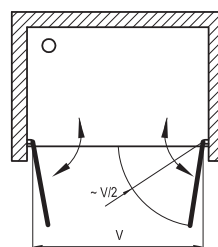

Extension profiles

Order No.	Type	Frame	Product dimensions (mm)	Size of packaging (cm)	Gross weight (kg)	Price excl. VAT	Price incl. VAT
E778801119470	CNPS	white	53x30x1947	3,5x55x195	1,2	-	-
E778801C19470	CNPS	bright alu	53x30x1947	3,5x55x195	1,2	-	-
E778801U19470	CNPS	satin	53x30x1947	3,5x55x195	1,2	-	-