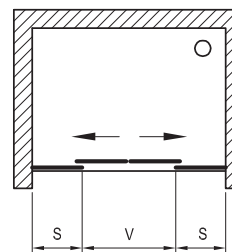

5-YEAR WARRANTY

EASY MAINTENANCE

GLASS PROTECTION ANTICALC

GLASS THICKNESS

Matrix MSD4

Design

BRIGHT ALU

SATIN

WHITE

Standard panelling

TRANSPARENT

Height
1950 mm

Order No.	Type	Frame	Panelling	Product dimensions (mm)	„V“ entrance (mm)	Size of packaging (cm)	Gross weight (kg)	Price excl. VAT	Price incl. VAT
OWKM0100Z1	MSD4 - 140	white	transparent	1375-1415	580	69,5x11x201,5	62,4	-	-
OWKM0U00Z1	MSD4 - 140	satın	transparent	1375-1415	580	69,5x11x201,5	62,4	-	-
OWKM0C00Z1	MSD4 - 140	bright alu	transparent	1375-1415	580	69,5x11x201,5	62,4	-	-
OWKS0100Z1	MSD4 - 160	white	transparent	1575-1615	680	69,5x11x201,5	69,2	-	-
OWKS0U00Z1	MSD4 - 160	satın	transparent	1575-1615	680	69,5x11x201,5	69,2	-	-
OWKS0C00Z1	MSD4 - 160	bright alu	transparent	1575-1615	680	69,5x11x201,5	69,2	-	-
OWKY0100Z1	MSD4 - 180	white	transparent	1775-1815	780	69,5x11x201,5	76,5	-	-
OWKY0C00Z1	MSD4 - 180	bright alu	transparent	1775-1815	780	69,5x11x201,5	76,5	-	-
OWKY0U00Z1	MSD4 - 180	satın	transparent	1775-1815	780	69,5x11x201,5	76,5	-	-
OWKK0100Z1	MSD4 - 200	white	transparent	1975-2015	880	69,5x11x201,5	83,3	-	-
OWKK0U00Z1	MSD4 - 200	satın	transparent	1975-2015	880	69,5x11x201,5	83,3	-	-
OWKK0C00Z1	MSD4 - 200	bright alu	transparent	1975-2015	880	69,5x11x201,5	83,3	-	-

6 week delivery time.