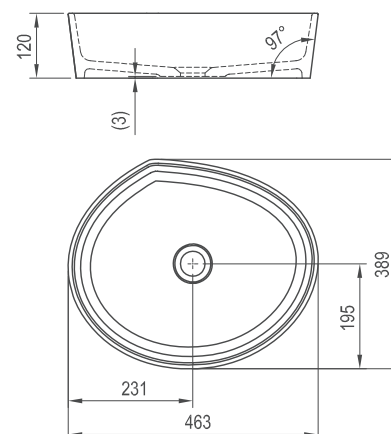

Order No.	Type	Dimensions (mm)	Size of packaging (cm)	Gross weight (kg)	Price excl. VAT	Price incl. VAT
XJN01300004	Washbasin MOON 3 white without overflow	463x389x120	48x14x42	8,0	-	-
X01439	Washbasin waste plug fixed chrome	Ø 68x104-119	7,5x7,5x14,5	0,3	-	-
X01695	Washbasin waste plug fixed ceramic	Ø 67x99	7,5x7,5x14,5	0,3	-	-
X01762	Washbasin waste plug fixed black	Ø 68x104-119	7,5x7,5x14,5	0,4	-	-
X01371	Washbasin waste trap chrome	Ø 50x140-240x360	15x7x36	0,8	-	-
X01747	Washbasin waste trap black	Ø 50x140-240x360	15x7x36	0,9	-	-
X01612	Washbasin waste trap furniture	Ø 70x170-240x210-510	20x9x40	0,3	-	-