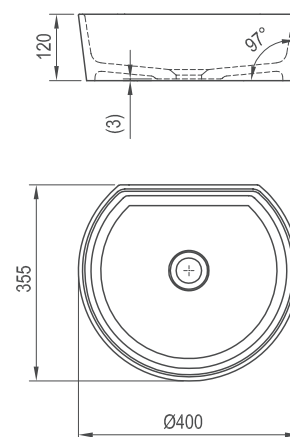

Extras → 576

Furniture → 426

Detergents → 594

5

5-YEAR
WARRANTY

Moon

Order No.	Type	Dimensions (mm)	Size of packaging (cm)	Gross weight (kg)	Price excl. VAT	Price incl. VAT
XJN01300000	Washbasin MOON 1 white without overflow	Ø 400x120	42x14x42	7,0	-	-
X01439	Washbasin waste plug fixed chrome	Ø 68x104-119	7,5x7,5x14,5	0,3	-	-
X01695	Washbasin waste plug fixed ceramic	Ø 67x99	7,5x7,5x14,5	0,3	-	-
X01762	Washbasin waste plug fixed black	Ø 68x104-119	7,5x7,5x14,5	0,4	-	-
X01371	Washbasin waste trap chrome	Ø 50x140-240x360	15x7x36	0,8	-	-
X01747	Washbasin waste trap black	Ø 50x140-240x360	15x7x36	0,9	-	-
X01612	Washbasin waste trap furniture	Ø 70x170-240x210-510	20x9x40	0,3	-	-