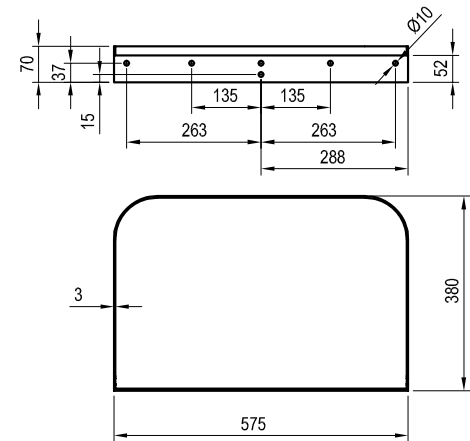

Faucets → 494

Extras → 576

Furniture → 426

Detergents → 594

Order No.	Type	Dimensions (mm)	Size of packaging (cm)	Gross weight (kg)	Price excl. VAT	Price incl. VAT
XJX01280002	Washbasin Yard 800 ceramic white	805x500x125	84x53x15	17,5	-	-
X01439	Washbasin waste plug fixed chrome	Ø 68x104-119	7,5x7,5x14,5	0,3	-	-
X01695	Washbasin waste plug fixed ceramic	Ø 67x99	7,5x7,5x14,5	0,3	-	-
X01762	Washbasin waste plug fixed black	Ø 68x104-119	7,5x7,5x14,5	0,4	-	-
X01371	Washbasin waste trap chrome	Ø 50x140-240x360	15x7x36	0,8	-	-
X01747	Washbasin waste trap black	Ø 50x140-240x360	15x7x36	0,9	-	-
X01612	Washbasin waste trap furniture	Ø 70x170-240x210-510	20x9x40	0,3	-	-