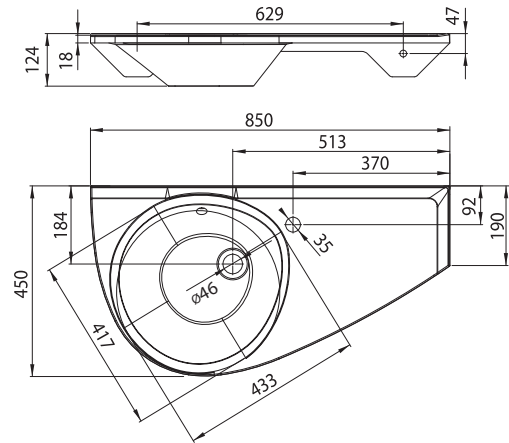

Furniture

→ 424

Bathtubs

→ 336

Order No.	Type	Dimensions (mm)	Size of packaging (cm)	Gross weight (kg)	Price excl. VAT	Price incl. VAT
XJ1L1100000	Washbasin Avocado L white with holes	850x450x124	87x14x48	13,6	-	-
XJ1P1100000	Washbasin Avocado R white with holes	850x450x124	87x14x48	13,3	-	-
X01437	Washbasin waste plug Click-Clack low chrome	Ø 62x77-92	7x7x11	0,3	-	-
X01373	Washbasin waste plug Click-Clack	Ø 62x104-119	7,5x7,5x14,5	0,4	-	-
X01436	Washbasin waste trap U tubular chrome	Ø 45x160-190x360	4x12x34	0,4	-	-
X01371	Washbasin waste trap chrome	Ø 50x140-240x360	15x7x36	0,8	-	-