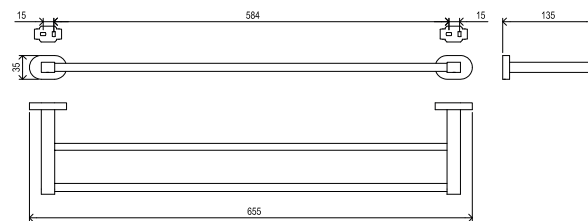

Order No.	Type	Design	Size of packaging (cm)	Gross weight (kg)	Price excl. VAT	Price incl. VAT
X07P192	CR 310.00 Towel bar 66 cm	chrome	68x8x6,5	0,7	-	-

Order No.	Type	Design	Size of packaging (cm)	Gross weight (kg)	Price excl. VAT	Price incl. VAT
X07P193	CR 320.00 Double towel bar 66 cm	chrome	69,5x15x6,5	1,2	-	-