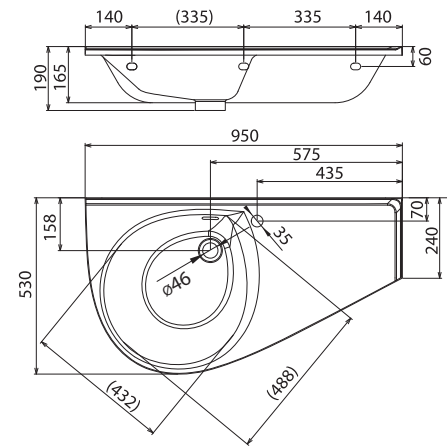

Furniture

→ 424

Bathtubs

→ 336

Order No.	Type	Dimensions (mm)	Size of packaging (cm)	Gross weight (kg)	Price excl. VAT	Price incl. VAT
XJ1L1100000	Washbasin Avocado L white with holes	850x450x124	87x14x48	13,6	-	-
XJ1P1100000	Washbasin Avocado R white with holes	850x450x124	87x14x48	13,3	-	-
X01437	Washbasin waste plug Click-Clack low chrome	Ø 62x77-92	7x7x11	0,3	-	-
X01373	Washbasin waste plug Click-Clack	Ø 62x104-119	7,5x7,5x14,5	0,4	-	-
X01436	Washbasin waste trap U tubular chrome	Ø 45x160-190x360	4x12x34	0,4	-	-
X01371	Washbasin waste trap chrome	Ø 50x140-240x360	15x7x36	0,8	-	-