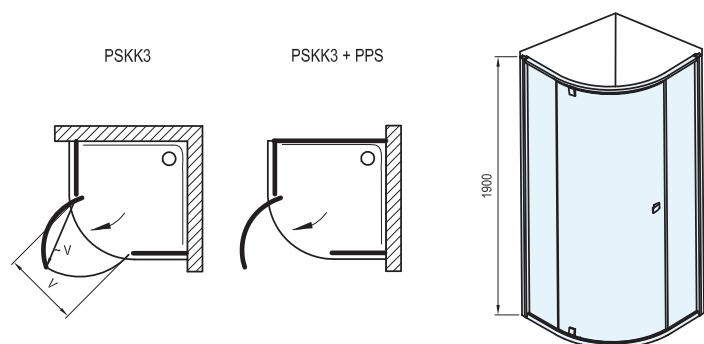

Extension profiles

Order No.	Type	Frame	Product dimensions (mm)	Size of packaging (cm)	Gross weight (kg)	Price excl. VAT	Price incl. VAT
E778801119000	PNPS	white	23x26x1900	2x3x191	0,6	-	-
E778801319000	PNPS	black	23x26x1900	2x3x191	0,6	-	-
E778801U19000	PNPS	satin	23x26x1900	2x3x191	0,6	-	-
E778801C1900B	BLNPS	bright alu	23x26x1900	2x3x191	0,4	-	-