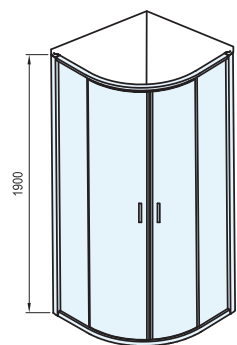

Order No.	Type	Frame	Panelling	Product dimensions (mm)	„V“ entrance (mm)	Size of packaging (cm)	Gross weight (kg)	Price excl. VAT	Price incl. VAT
3B240100Z1	BLC4 - 80	white	transparent	780-800 x 780-800	490	47x20x199	46,6	-	-
3B240100ZG	BLC4 - 80	white	grape	780-800 x 780-800	490	48x20x202	46,6	-	-
3B240C00Z1	BLC4 - 80	bright alu	transparent	780-800 x 780-800	490	47x20x199	46,6	-	-
3B240C00ZG	BLC4 - 80	bright alu	grape	780-800 x 780-800	490	48x20x202	46,6	-	-
3B240U00Z1	BLC4 - 80	satin	transparent	780-800 x 780-800	490	47x20x199	46,6	-	-
3B240U00ZG	BLC4 - 80	satin	grape	780-800 x 780-800	490	48x20x202	46,6	-	-
3B270100Z1	BLC4 - 90	white	transparent	880-900 x 880-900	565	47x20x199	52,6	-	-
3B270100ZG	BLC4 - 90	white	grape	880-900 x 880-900	565	48x19,5x201	52,6	-	-
3B270C00Z1	BLC4 - 90	bright alu	transparent	880-900 x 880-900	565	47x20x199	52,6	-	-
3B270C00ZG	BLC4 - 90	bright alu	grape	880-900 x 880-900	565	48x19,5x201	52,6	-	-
3B270U00Z1	BLC4 - 90	satin	transparent	880-900 x 880-900	565	47x20x199	52,6	-	-
3B270U00ZG	BLC4 - 90	satin	grape	880-900 x 880-900	565	48x19,5x201	52,6	-	-

Products are as standard delivered within 14 days.

Extension profiles

Order No.	Type	Frame	Product dimensions (mm)	Size of packaging (cm)	Gross weight (kg)	Price excl. VAT	Price incl. VAT
E77880111900B	BLNPS	white	23x26x1900	2x3x191	0,5	-	-
E778801C1900B	BLNPS	bright alu	23x26x1900	2x3x191	0,4	-	-
E778801U1900B	BLNPS	satin	23x26x1900	2x3x191	0,4	-	-