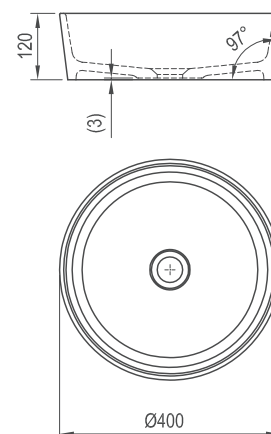

Extras → 576

Furniture → 426

Detergents → 594

5

5-YEAR
WARRANTY

Moon

Order No.	Type	Dimensions (mm)	Size of packaging (cm)	Gross weight (kg)	Price excl. VAT	Price incl. VAT
XJN01300000	Washbasin MOON 1 white without overflow	Ø 400x120	42x14x42	7,0	-	-
X01439	Washbasin waste plug fixed chrome	Ø 68x104-119	7,5x7,5x14,5	0,3	-	-
X01695	Washbasin waste plug fixed ceramic	Ø 67x99	7,5x7,5x14,5	0,3	-	-
X01762	Washbasin waste plug fixed black	Ø 68x104-119	7,5x7,5x14,5	0,4	-	-
X01371	Washbasin waste trap chrome	Ø 50x140-240x360	15x7x36	0,8	-	-
X01747	Washbasin waste trap black	Ø 50x140-240x360	15x7x36	0,9	-	-
X01612	Washbasin waste trap furniture	Ø 70x170-240x210-510	20x9x40	0,3	-	-