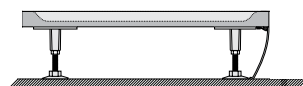

LT Atrama, apdailas plokštē
LV Balsts, panelis
EE Jalad, paneel