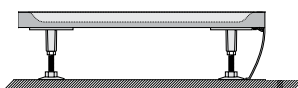

LT Atrama, apdailos plokštē
LV Balsts, panelis
EE Jalad, paneel