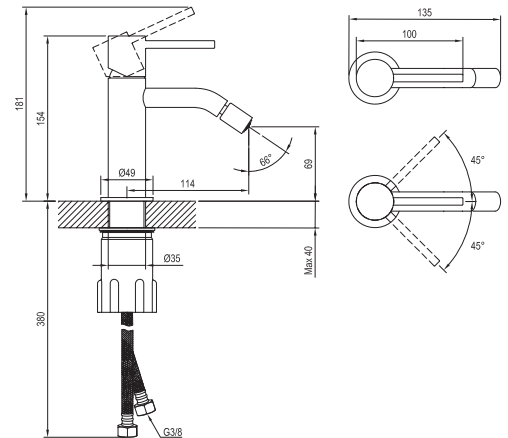

Order No.	Type	Design	Flow rate	Size of packaging (cm)	Gross weight (kg)	Price incl. VAT
X070201	ES 056.00CR Bidet faucet 154 mm, w/o pop-up waste	Chrome	5	35,3x23x7,4	1.04	219,00
X070244	ES 056.10WV Bidet faucet 154 mm, w/o pop-up waste	White Velvet	5	35,3x23x7,4	1.04	279,00
X070281	ES 056.20BLM Bidet faucet 154 mm, w/o pop-up waste	Black Matt	5	35,3x23x7,4	1.04	279,00
X070318	ES 056.20GB Bidet faucet 154 mm, w/o pop-up waste	Graphite Brushed	5	35,3x23x7,4	1.04	325,00
X070355	ES 056.60RGB Bidet faucet 154 mm, w/o pop-up waste	Rose Gold Brushed	5	35,3x23x7,4	1.04	349,00