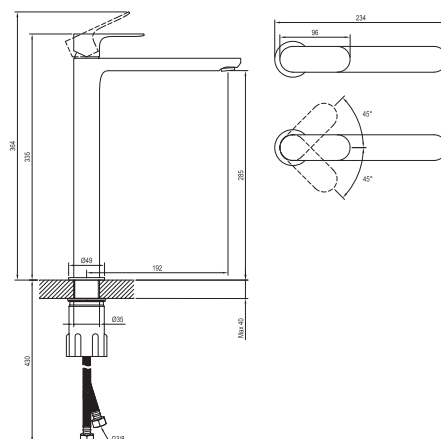

5

5 LET ZÁRUKA  
NA BATERIE

SOFT MOVE

Eleganta

EASYFIX

FLEXIFLOW

-45%

Order No.	Type	Design	Flow rate	Size of packaging (cm)	Gross weight (kg)	Price incl. VAT
<b>X070211</b>	EL 015.00CR Washbasin faucet 335 mm, w/o pop-up waste	Chrome	5	41,3x23x7,4	2.17	385,00
<b>X070254</b>	EL 015.10WV Washbasin faucet 335 mm, w/o pop-up waste	White Velvet	5	41,3x23x7,4	2.17	499,00
<b>X070291</b>	EL 015.20BLM Washbasin faucet 335 mm, w/o pop-up waste	Black Matt	5	41,3x23x7,4	2.17	499,00
<b>X070328</b>	EL 015.20GB Washbasin faucet 335 mm, w/o pop-up waste	Graphite Brushed	5	41,3x23x7,4	2.17	579,00
<b>X070365</b>	EL 015.60RGB Washbasin faucet 335 mm, w/o pop-up waste	Rose Gold Brushed	5	41,3x23x7,4	2.17	619,00