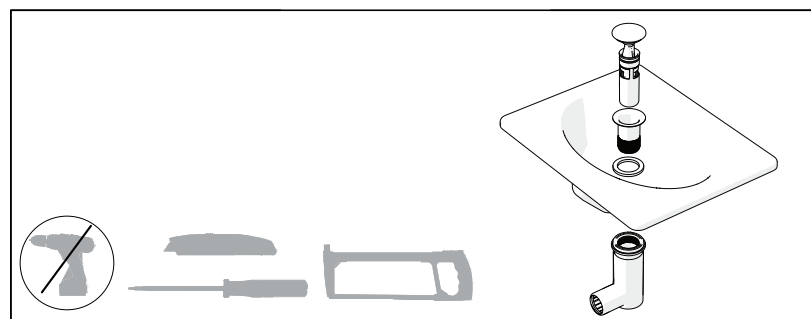

Sifon umyvadlový s pevnou výpustí

GB INSTALLATION INSTRUCTIONS
DE MONTAGEANLEITUNG
PL INSTRUKCJA MONTAŻU
HU SZERELÉSI UTASÍTÁS
RU ИНСТРУКЦИЯ ПО МОНТАЖУ
UA ІНСТРУКЦІЯ З МОНТАЖУ

BG УПЪТВАНЕ ЗА МОНТАЖ
ES INSTRUCCIONES DE MONTAJE
FR INSTRUCTIONS DE MONTAGE
RO INSTRUCȚIUNI DE MONTAJ
SK MONTÁŽNY NÁVOD
CZ MONTÁŽNÍ NÁVOD