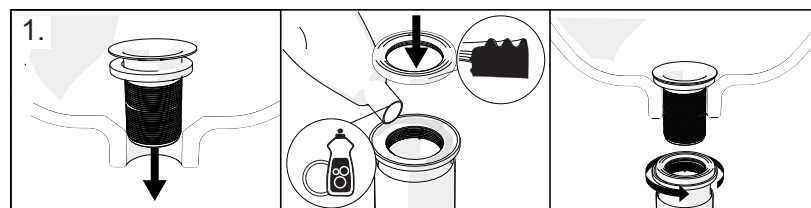

Sifon umyvadlový s pevnou výpustí

GB INSTALLATION INSTRUCTIONS
DE MONTAGEANLEITUNG
PL INSTRUKCJA MONTAŻU
HU SZERELÉSI UTASÍTÁS
RU ИНСТРУКЦИЯ ПО МОНТАЖУ
UA ІНСТРУКЦІЯ З МОНТАЖУ

BG УПЪТВАНЕ ЗА МОНТАЖ
ES INSTRUCCIONES DE MONTAJE
FR INSTRUCTIONS DE MONTAGE
RO INSTRUCȚIUNI DE MONTAJ
SK MONTÁŽNY NÁVOD
CZ MONTÁŽNÍ NÁVOD

Version: 15062020

Sifon umyvadlový s pevnou výpustí

GB INSTALLATION INSTRUCTIONS
DE MONTAGEANLEITUNG
PL INSTRUKCJA MONTAŻU
HU SZERELÉSI UTASÍTÁS
RU ИНСТРУКЦИЯ ПО МОНТАЖУ
UA ІНСТРУКЦІЯ З МОНТАЖУ

BG УПЪТВАНЕ ЗА МОНТАЖ
ES INSTRUCCIONES DE MONTAJE
FR INSTRUCTIONS DE MONTAGE
RO INSTRUCȚIUNI DE MONTAJ
SK MONTÁŽNY NÁVOD
CZ MONTÁŽNÍ NÁVOD