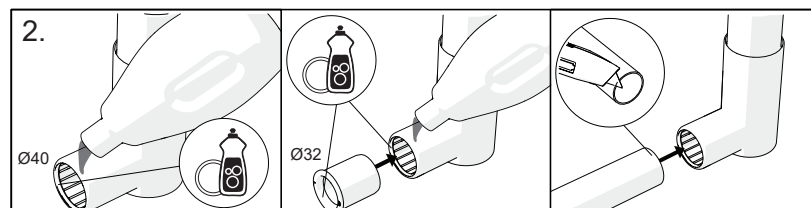

Sifon umyvadlový s pevnou výpustí

GB INSTALLATION INSTRUCTIONS
DE MONTAGEANLEITUNG
PL INSTRUKCJA MONTAŻU
HU SZERELÉSI UTASÍTÁS
RU ИНСТРУКЦИЯ ПО МОНТАЖУ
UA ІНСТРУКЦІЯ З МОНТАЖУ

BG УПЪТВАНЕ ЗА МОНТАЖ
ES INSTRUCCIONES DE MONTAJE
FR INSTRUCTIONS DE MONTAGE
RO INSTRUCȚIUNI DE MONTAJ
SK MONTÁŽNY NÁVOD
CZ MONTÁŽNÍ NÁVOD