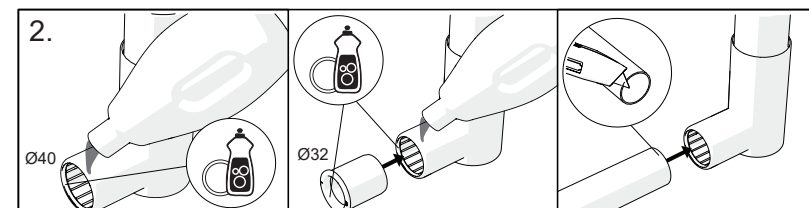

Version: 15062020

Sifon umyvadlový s pevnou výpustí

GB INSTALLATION INSTRUCTIONS
DE MONTAGEANLEITUNG
PL INSTRUKCJA MONTAŻU
HU SZERELÉSI UTASÍTÁS
RU ИНСТРУКЦИЯ ПО МОНТАЖУ
UA ІНСТРУКЦІЯ З МОНТАЖУ

BG УПЪТВАНЕ ЗА МОНТАЖ
ES INSTRUCCIONES DE MONTAJE
FR INSTRUCTIONS DE MONTAGE
RO INSTRUCȚIUNI DE MONTAJ
SK MONTÁŽNY NÁVOD
CZ MONTÁŽNÍ NÁVOD