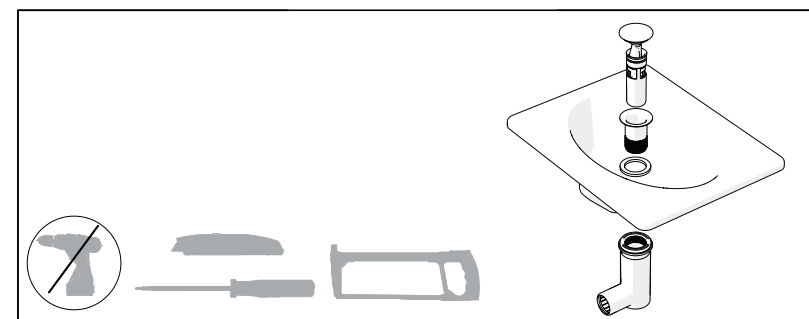

Version: 15062020

Sifon umyvadlový s pevnou výpustí

GB INSTALLATION INSTRUCTIONS
DE MONTAGEANLEITUNG
PL INSTRUKCJA MONTAŻU
HU SZERELÉSI UTASÍTÁS
RU ИНСТРУКЦИЯ ПО МОНТАЖУ
UA ІНСТРУКЦІЯ З МОНТАЖУ

BG УПЪТВАНЕ ЗА МОНТАЖ
ES INSTRUCCIONES DE MONTAJE
FR INSTRUCTIONS DE MONTAGE
RO INSTRUCȚIUNI DE MONTAJ
SK MONTÁŽNY NÁVOD
CZ MONTÁŽNÍ NÁVOD