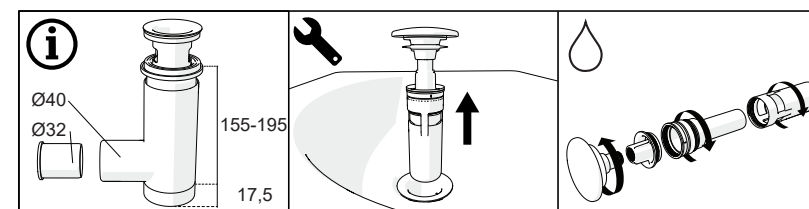

Version: 15062020

Sifon umyvadlový s pevnou výpustí

GB INSTALLATION INSTRUCTIONS
DE MONTAGEANLEITUNG
PL INSTRUKCJA MONTAŻU
HU SZERELÉSI UTASÍTÁS
RU ИНСТРУКЦИЯ ПО МОНТАЖУ
UA ІНСТРУКЦІЯ З МОНТАЖУ

BG УПЪТВАНЕ ЗА МОНТАЖ
ES INSTRUCCIONES DE MONTAJE
FR INSTRUCTIONS DE MONTAGE
RO INSTRUCȚIUNI DE MONTAJ
SK MONTÁŽNY NÁVOD
CZ MONTÁŽNÍ NÁVOD