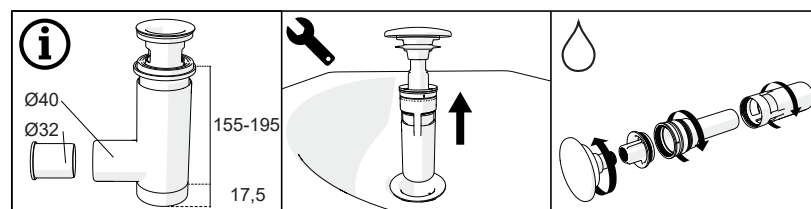

Sifon umyvadlový s pevnou výpustí

GB INSTALLATION INSTRUCTIONS
DE MONTAGEANLEITUNG
PL INSTRUKCJA MONTAŻU
HU SZERELÉSI UTASÍTÁS
RU ИНСТРУКЦИЯ ПО МОНТАЖУ
UA ІНСТРУКЦІЯ З МОНТАЖУ

BG УПЪТВАНЕ ЗА МОНТАЖ
ES INSTRUCCIONES DE MONTAJE
FR INSTRUCTIONS DE MONTAGE
RO INSTRUCȚIUNI DE MONTAJ
SK MONTÁŽNY NÁVOD
CZ MONTÁŽNÍ NÁVOD

Version: 15062020

Sifon umyvadlový s pevnou výpustí

GB INSTALLATION INSTRUCTIONS
DE MONTAGEANLEITUNG
PL INSTRUKCJA MONTAŻU
HU SZERELÉSI UTASÍTÁS
RU ИНСТРУКЦИЯ ПО МОНТАЖУ
UA ІНСТРУКЦІЯ З МОНТАЖУ

BG УПЪТВАНЕ ЗА МОНТАЖ
ES INSTRUCCIONES DE MONTAJE
FR INSTRUCTIONS DE MONTAGE
RO INSTRUCȚIUNI DE MONTAJ
SK MONTÁŽNY NÁVOD
CZ MONTÁŽNÍ NÁVOD