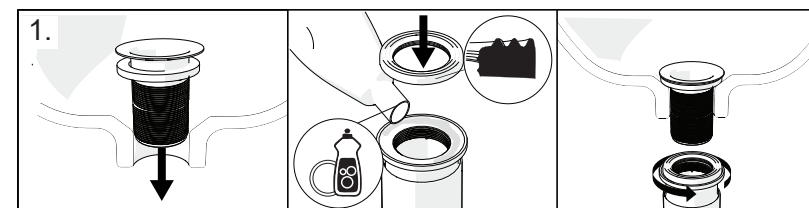

Version: 15062020

Sifon umyvadlový s pevnou výpustí

GB INSTALLATION INSTRUCTIONS
DE MONTAGEANLEITUNG
PL INSTRUKCJA MONTAŻU
HU SZERELÉSI UTASÍTÁS
RU ИНСТРУКЦИЯ ПО МОНТАЖУ
UA ІНСТРУКЦІЯ З МОНТАЖУ

BG УПЪТВАНЕ ЗА МОНТАЖ
ES INSTRUCCIONES DE MONTAJE
FR INSTRUCTIONS DE MONTAGE
RO INSTRUCȚIUNI DE MONTAJ
SK MONTÁŽNY NÁVOD
CZ MONTÁŽNÍ NÁVOD