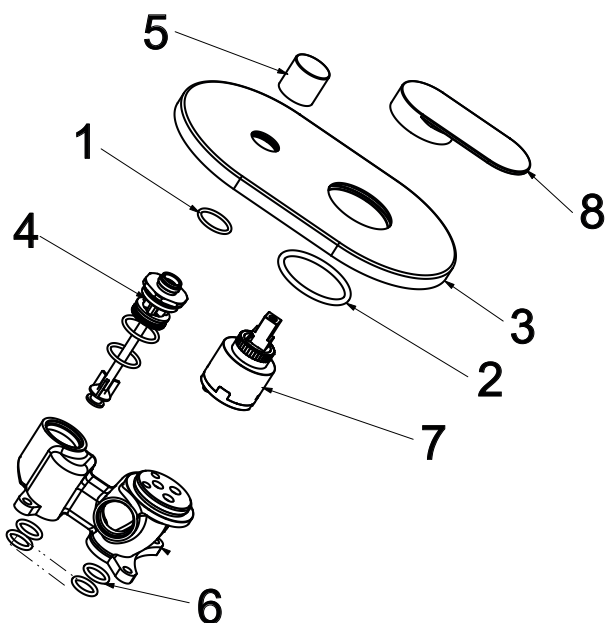

CHROME II

ravak[®]

CR II 065.00CR.O2.RB070 Podomietková batéria 2-cestná pre R-Box, chróm

Obj. č. (SIČ): X070454

Č.	Obj. č. (SIČ)	Náhradný diel	Cena bez DPH	Cena s DPH
2	X07P450	Tesnenie krytu v pozícii kartuše	0,33	0,4
3	X07P1176	Kryt	20,50	24,6
4	X07P122	Prepínač	12,17	14,6
5	X07P1175	Tlačidlo prepínača	2,00	2,4
6	X07P121	Tesnenie tela batérie	0,75	0,9
7	X07P149	Kartuša	10,08	12,1
8	X07P1177	Páka	5,83	7,0