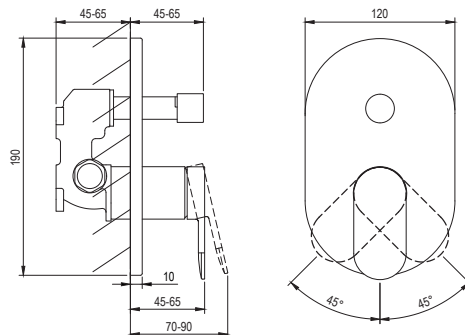

CHROME II

ravak[®]

CR II 065.00CR.O2.RB070 Podomietková batéria 2-cestná pre R-Box, chróm

Obj. č. (SIČ): X070454

Č.	Obj. č. (SIČ)	Náhradný diel	Cena bez DPH	Cena s DPH
2	X07P450	Tesnenie krytu v pozícii kartuše	0,33	0,4
3	X07P1176	Kryt	20,50	24,6
4	X07P122	Prepínač	12,17	14,6
5	X07P1175	Tlačidlo prepínača	2,00	2,4
6	X07P121	Tesnenie tela batérie	0,75	0,9
7	X07P149	Kartuša	10,08	12,1
8	X07P1177	Páka	5,83	7,0