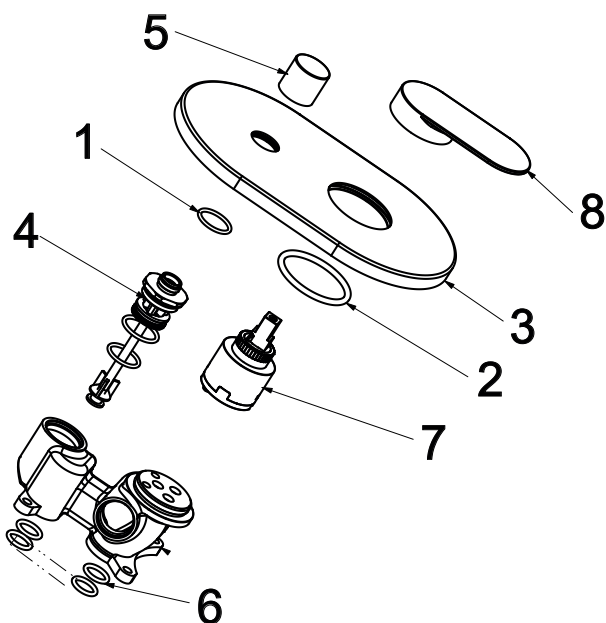

CHROME II

ravak[®]

CR II 065.20BL.O2.RB070 Podomietková batéria 2-cestná pre R-Box, čierna

Obj. č. (SIČ): X070466

Č.	Obj. č. (SIČ)	Náhradný diel	Cena bez DPH	Cena s DPH
2	X07P450	Tesnenie krytu v pozícii kartuše	0,33	0,4
3	X07P1176	Kryt, čierna	20,50	24,6
4	X07P122	Prepínač	12,17	14,6
5	X07P1175	Tlačidlo prepínača	2,00	2,4
6	X07P121	Tesnenie tela batérie	0,75	0,9
7	X07P149	Kartuša	10,08	12,1
8	X07P1177	Páka, čierna	5,83	7,0