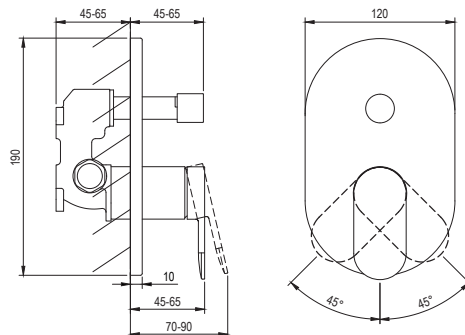

CHROME II

ravak[®]

CR II 065.20BL.O2.RB070 Podomietková batéria 2-cestná pre R-Box, čierna

Obj. č. (SIČ): X070466

Č.	Obj. č. (SIČ)	Náhradný diel	Cena bez DPH	Cena s DPH
2	X07P450	Tesnenie krytu v pozícii kartuše	0,33	0,4
3	X07P1176	Kryt, čierna	20,50	24,6
4	X07P122	Prepínač	12,17	14,6
5	X07P1175	Tlačidlo prepínača	2,00	2,4
6	X07P121	Tesnenie tela batérie	0,75	0,9
7	X07P149	Kartuša	10,08	12,1
8	X07P1177	Páka, čierna	5,83	7,0